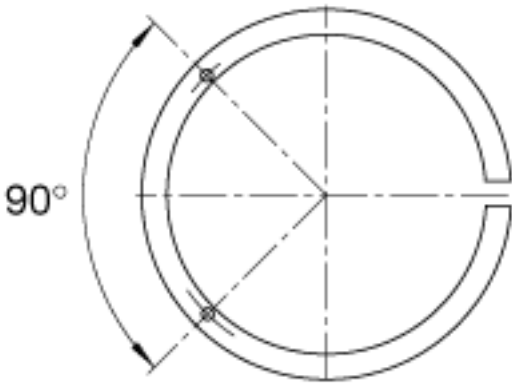

FAG AH39/600-H参数

尺寸	d_{1H}	570	mm	-
	l	192	mm	-
	a	10	mm	-
	b	38	mm	-
	d	600	mm	-
	d_{2G}	Tr625x6	mm	-
	e	12	mm	-
	R_o	G1/4		-
	t	15	mm	-
说明		570	mm	轴
重量	m	55600	g	质量

FAG AH39/600-H图片

参考资料:<http://www.sozhou.com/p/f17f09dd.html>