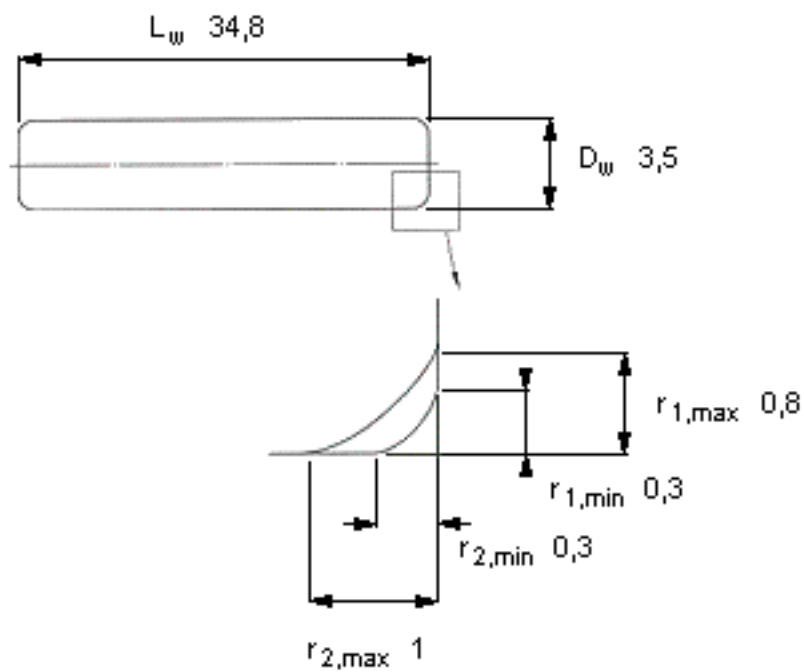

SKF RN-3.5x34.8 BF/G2参数

主要尺寸	$D_w$	3.5	mm	-
	$L_w$	34.8		-
	最小	0.3	mm	-
	最大	0.8	mm	-
	最大	1	mm	-
重量	重量	2630	g	-
型号	型号	RN-3.5x34.8 BF/G2		-

SKF RN-3.5x34.8 BF/G2图片

参考资料:<http://www.sozhou.com/p/f152f338.html>