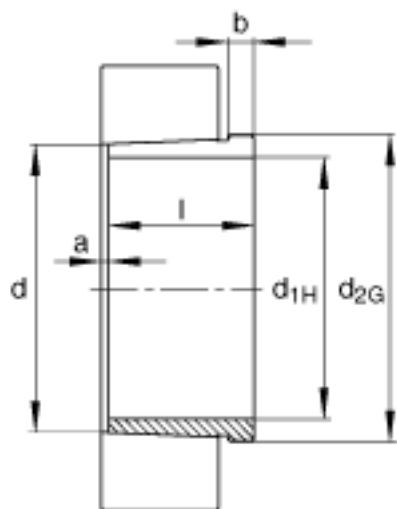

FAG AH39/630G-H参数

尺寸	d_{1H}	600	mm	-
	l	210	mm	-
	a	12	mm	-
	b	40	mm	-
	d	630	mm	-
	d_{2G}	Tr670x6	mm	-
	e	12	mm	-
	R_o	G1/4		-
	t	15	mm	-
说明		600	mm	轴
重量	m	69400	g	质量

FAG AH39/630G-H图片

参考资料:<http://www.sozhou.com/p/f1079311.html>