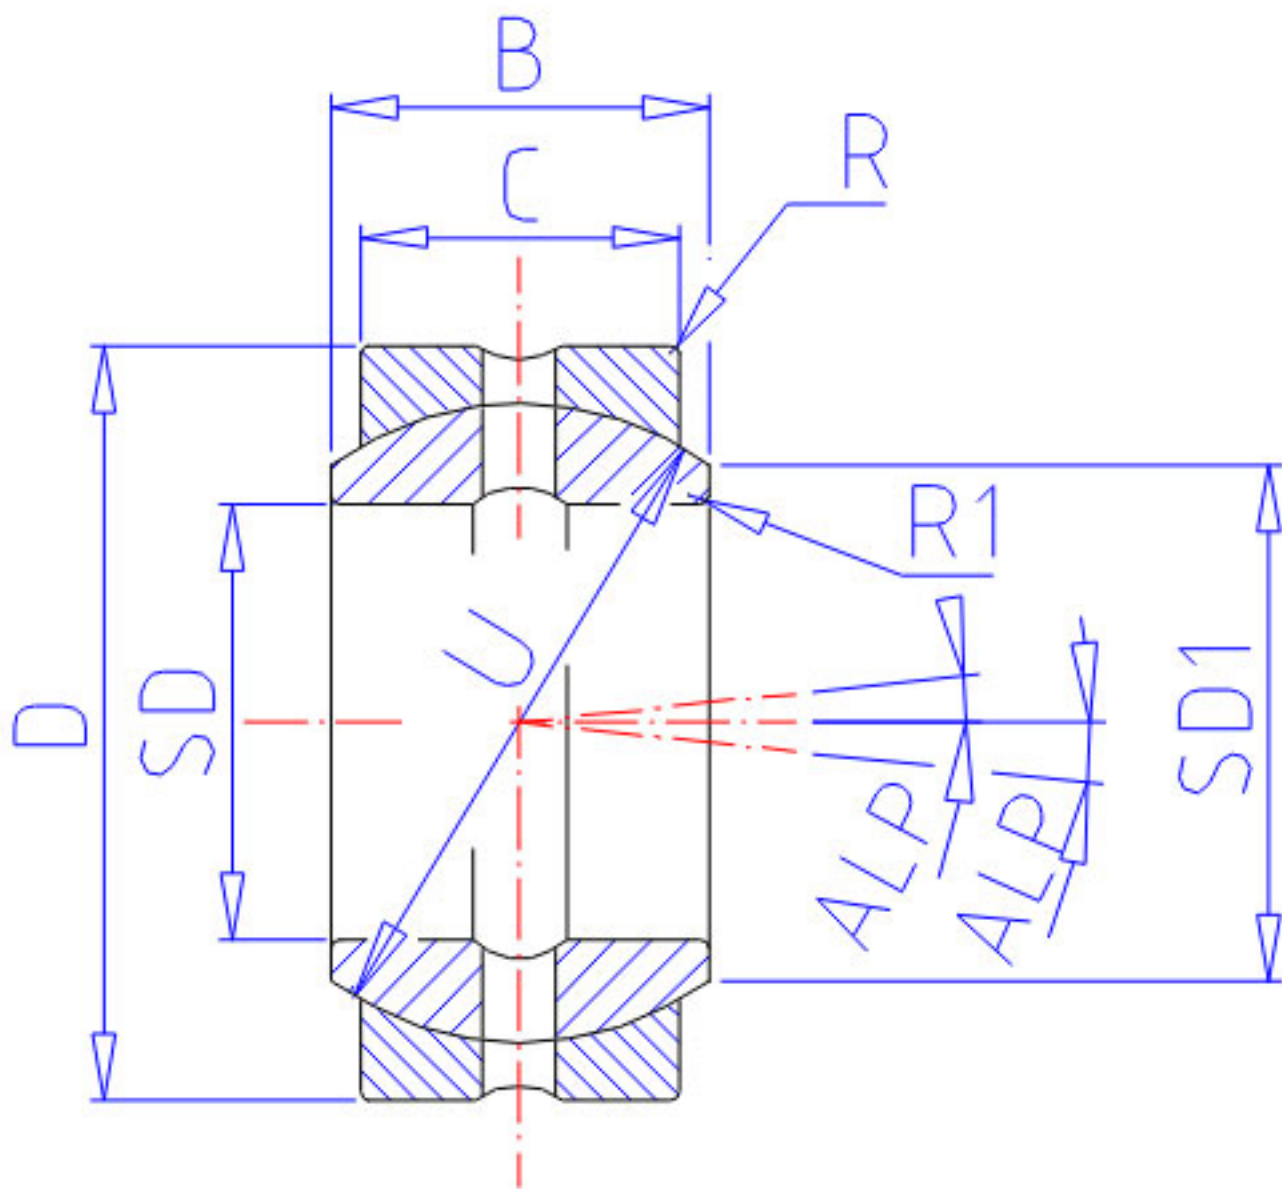

参考资料:<http://www.sozhou.com/p/f0bda354.html>