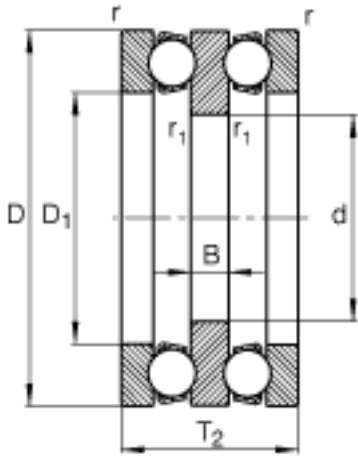

参考资料:<http://www.sozhou.com/p/f0a80d96.html>