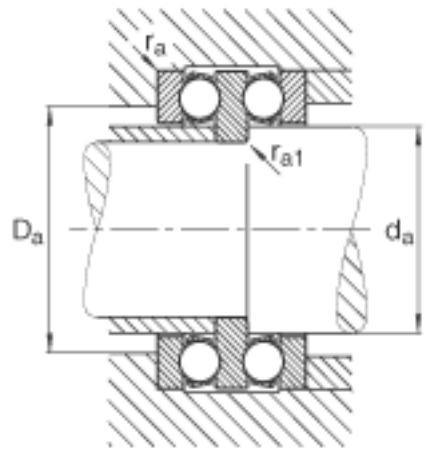

参考资料:<http://www.sozhou.com/p/f0a80d96.html>