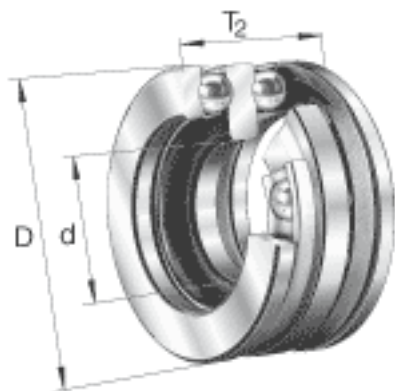

FAG 52224参数

尺寸	d	100	mm	-
	D	170	mm	-
	T₂	68	mm	-
	B	15	mm	-
	D₁	123	mm	-
	D_{a max}	140	mm	-
	d_{a max}	120	mm	-
	r_{1 min}	1.1	mm	-
	r_{a max}	1	mm	-
	r_{a1 max}	1	mm	-
	r_{min}	1.1	mm	-
极限转速	n_G	2550	r/min	极限转速
疲劳极限载荷	C_{ua}	14200	N	疲劳极限载荷, 轴向
重量	m	4820	g	质量
基本额定载荷	C_a	134000	N	基本额定动载荷, 轴向
	C_{0a}	390000	N	基本额定静载荷, 轴向
尺寸	A	0.95		最小载荷系数

FAG 52224图片