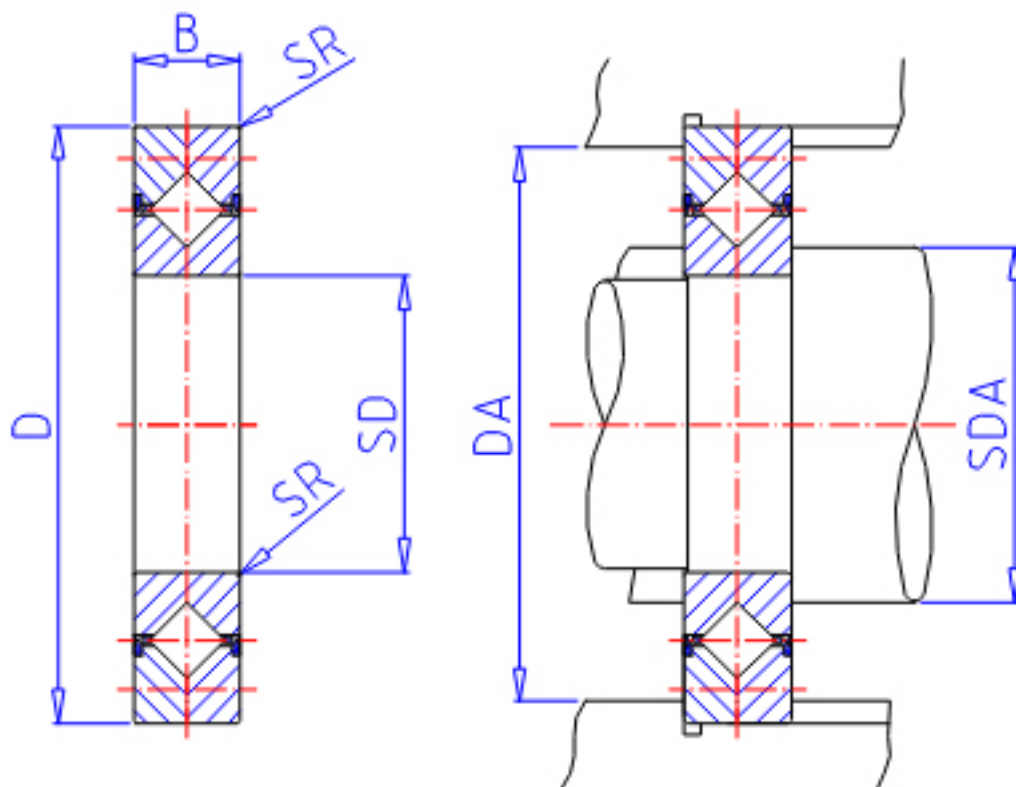

IKO CRBC 8016UU参数

轴径	STDRT	80	mm	轴径
型号	ORDER	CRBC 8016UU		型号
重量	MASS	740	g	重量
主要尺寸	SD	80	mm	内径
	D	120	mm	外径
	B	16	mm	宽度
	SR	0.6	mm	(最小)
安装尺寸	SDA	86	mm	-
	DA	107	mm	-
基本额定载荷	CR	18200	N	动载荷
	COR	25500	N	静载荷

IKO CRBC 8016UU图片

参考资料:<http://www.sozhou.com/p/f09fef1a.html>