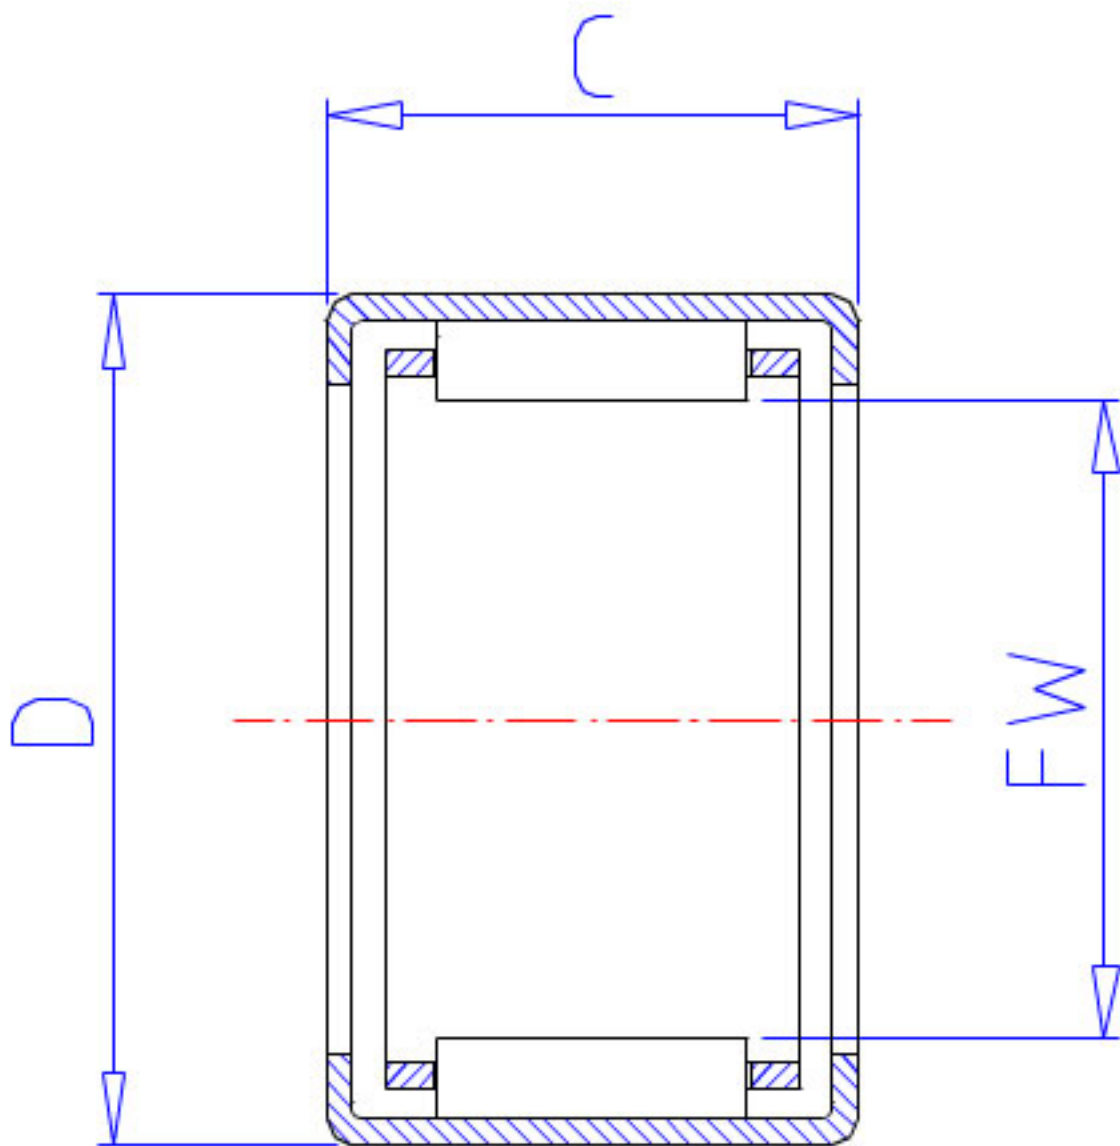

参考资料:<http://www.sozhou.com/p/f04e0835.html>