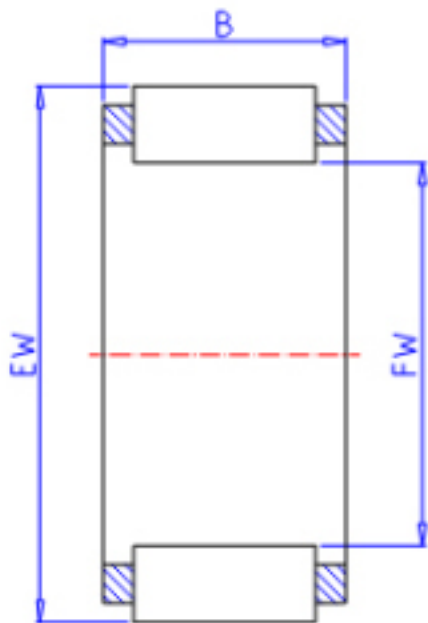

KOYO R20/10参数

主要尺寸	FW	20.00	mm	内径
	EW	24.00	mm	外径
	B	10.0	mm	宽度
型号	ORDER	R20/10		型号
基本额定载荷	C	7200	N	动载荷
	C0	9400	N	静载荷
极限转速	NO	23000	1/min	油润滑

KOYO R20/10图片

参考资料:<http://www.sozhou.com/p/f037c008.html>