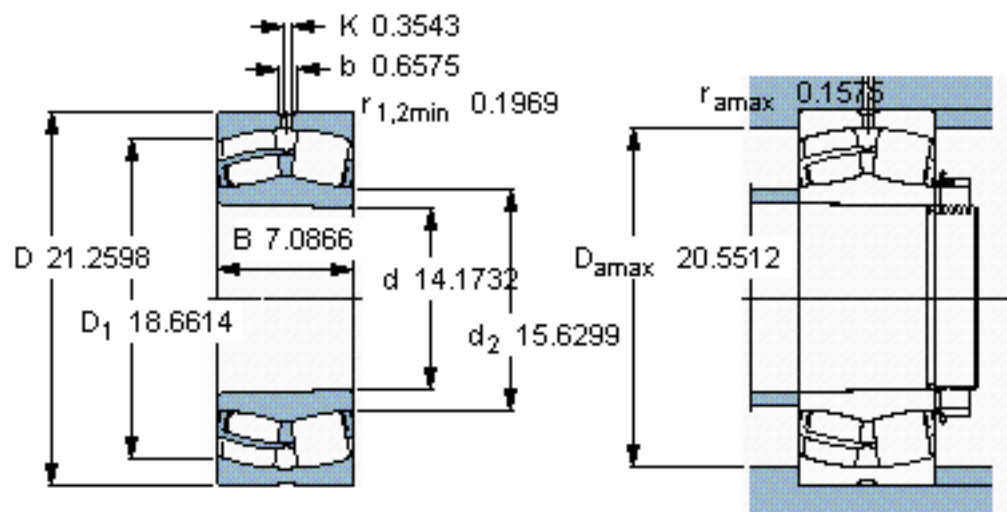

SKF 24072 CCK30/W33 *参数

主要尺寸	d	360	mm	-
	D	540	mm	-
	B	180	mm	-
基本额定载荷	C	3550000	N	动载荷
	C_0	6550000	N	静载荷
疲劳载荷极限	P_u	490000	N	-
额定转速	参考转速	700	r/min	-
	极限转速	1000	r/min	-
重量	重量	145000	g	-
型号	* SKF 探索者轴承	24072 CCK30/W33 *	-	-

SKF 24072 CCK30/W33 *图片

计算系数
e 0,31
Y₁ 2,2
Y₂ 3,3
Y₀ 2,2

圆锥孔，圆锥
1: 30

参考资料: <http://www.sozhou.com/p/f015145a.html>

圆锥孔，圆锥
1: 30