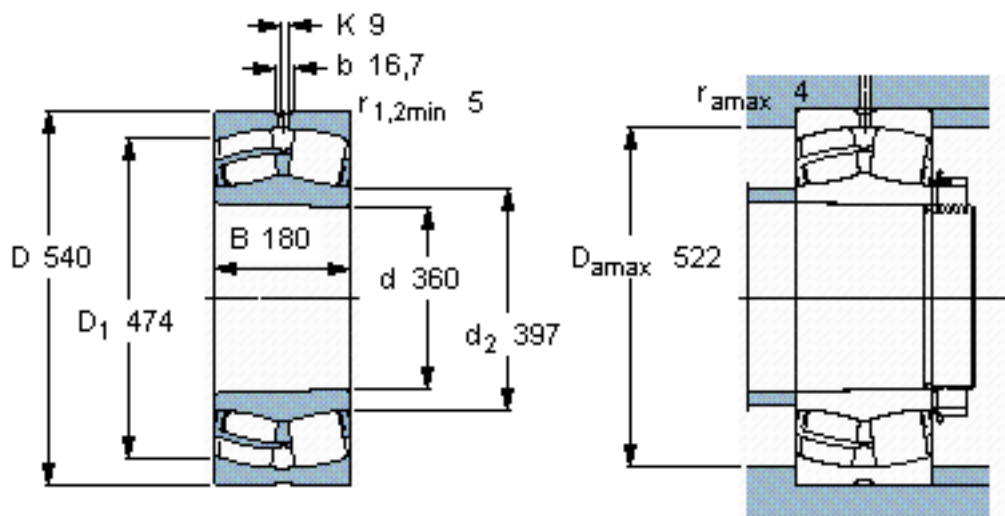

SKF 24072 CCK30/W33 *参数

主要尺寸	d	360	mm	-
	D	540	mm	-
	B	180	mm	-
基本额定载荷	C	3550000	N	动载荷
	C_0	6550000	N	静载荷
疲劳载荷极限	P_u	490000	N	-
额定转速	参考转速	700	r/min	-
	极限转速	1000	r/min	-
重量	重量	145000	g	-
型号	* SKF 探索者轴承	24072 CCK30/W33 *	-	-

SKF 24072 CCK30/W33 *图片

计算系数
e 0,31
Y₁ 2,2
Y₂ 3,3
Y₀ 2,2

圆锥孔，圆锥
1: 30

参考资料: <http://www.sozhou.com/p/f015145a.html>

圆锥孔，圆锥
1: 30