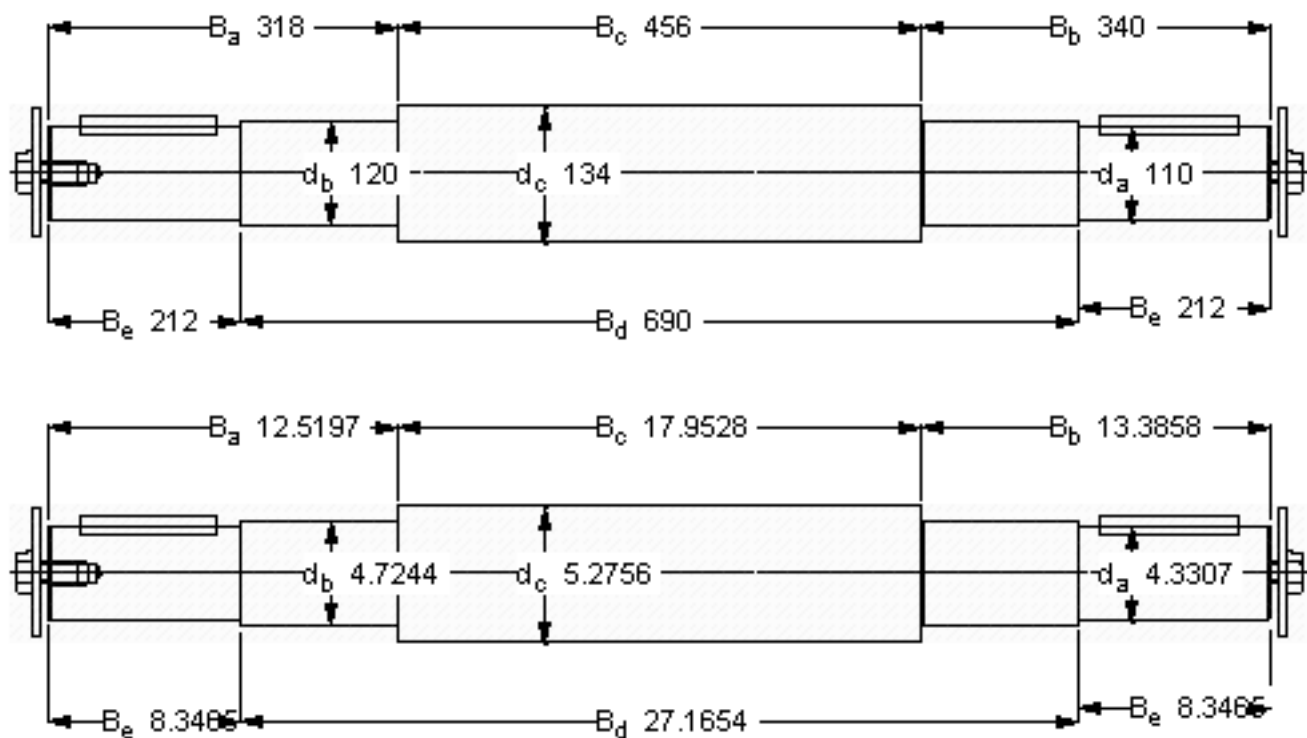

SKF VJ-PDPF 2224参数

主要尺寸	d_a	110	mm	-
	d_b	120	mm	-
	B_a	318	mm	-
	B_b	340	mm	-
	B_c	456	mm	-
	B_d	690	mm	-
	B_e	212	mm	-
关键	关键	28x16x180	-	-
重量	重量	100000	g	-
型号	型号	VJ-PDPF 2224	-	-

SKF VJ-PDPF 2224图片

参考资料:<http://www.sozhou.com/p/f00a855b.html>