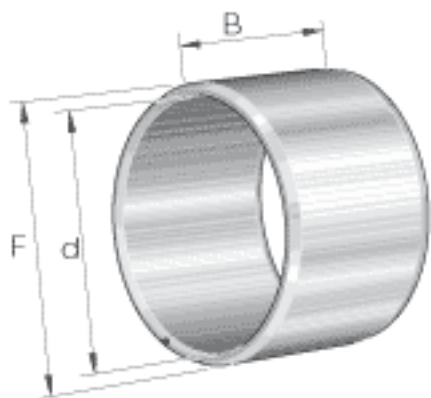

INA IR90X100X26参数

尺寸	d	90	mm	-
	F	100	mm	滚道公差 F (m) : -14 / -27
	B	26	mm	-
	r _{min}	1	mm	-
重量	m	294	g	质量

INA IR90X100X26图片

参考资料:<http://www.sozhou.com/p/efeea89c.html>