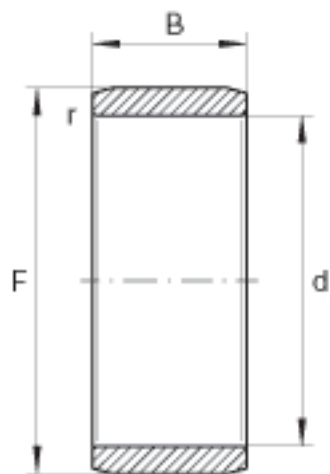

INA IR90X100X26参数

尺寸	d	90	mm	-
	F	100	mm	滚道公差 F (m) : -14 / -27
	B	26	mm	-
	r _{min}	1	mm	-
重量	m	294	g	质量

INA IR90X100X26图片

参考资料:<http://www.sozhou.com/p/efeea89c.html>