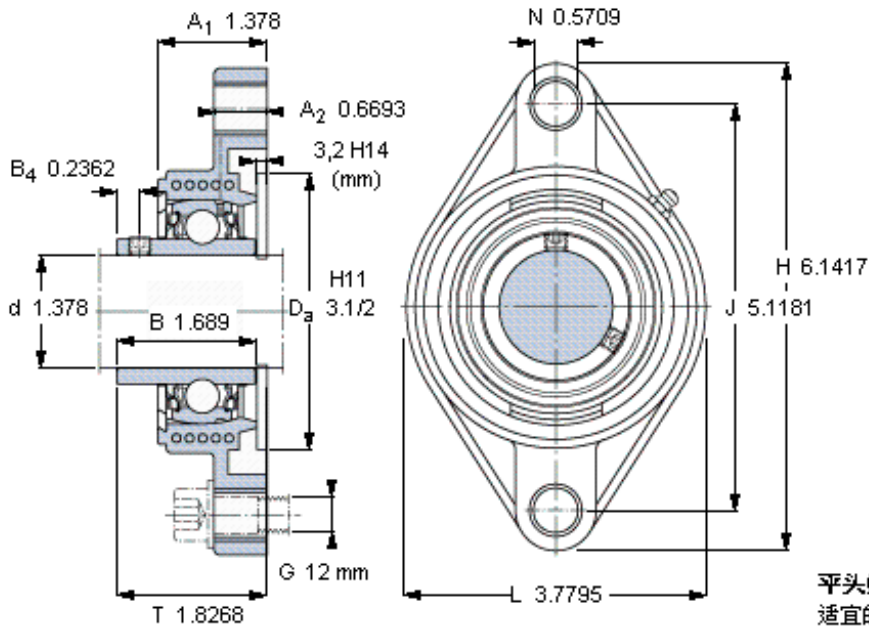

### SKF FYTBKC 35 NTH参数

主要尺寸	d	35	mm	-
	A <sub>1</sub>	35	mm	-
	J	130	mm	-
	L	96	mm	-
	T	46.4	mm	-
基本额定载荷	C	21600	N	动载荷
	C <sub>0</sub>	15300	N	静载荷
极限转速	带h6轴公差	3200	r/min	-
重量	重量	610	g	-
型号	轴承单元	FYTBKC 35 NTH	-	-
	轴承座	FYTBKC 507 N	-	-
	轴承	YAR 207-2RF/HV	-	-

### SKF FYTBKC 35 NTH图片

参考资料: <http://www.sozhou.com/p/efed475a.html>

平头螺钉  
适宜的止动环 [Nm]  
六角键销尺寸 [mm]  
端盖

M 6×0.7  
4  
3  
ECY 207