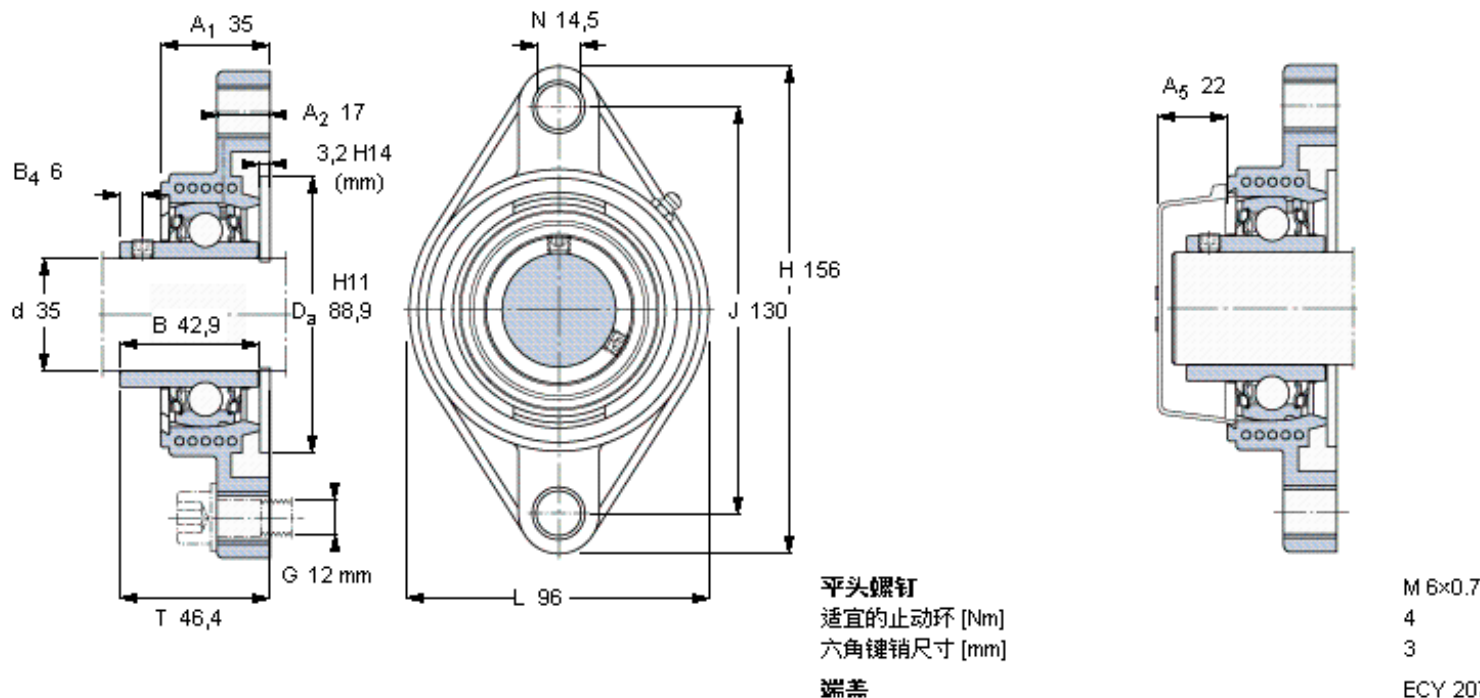

### SKF FYTBKC 35 NTH参数

主要尺寸	d	35	mm	-
	A <sub>1</sub>	35	mm	-
	J	130	mm	-
	L	96	mm	-
	T	46.4	mm	-
基本额定载荷	C	21600	N	动载荷
	C <sub>0</sub>	15300	N	静载荷
极限转速	带h6轴公差	3200	r/min	-
重量	重量	610	g	-
型号	轴承单元	FYTBKC 35 NTH	-	-
	轴承座	FYTBKC 507 N	-	-
	轴承	YAR 207-2RF/HV	-	-

### SKF FYTBKC 35 NTH图片

参考资料: <http://www.sozhou.com/p/efed475a.html>

平头螺钉  
适宜的止动环 [Nm]  
六角键销尺寸 [mm]  
端盖

M 6×0.7  
4  
3  
ECY 207