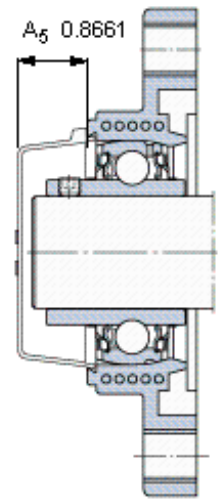

### SKF FYTBKC 35 NTH参数

主要尺寸	d	35	mm	-
	A <sub>1</sub>	35	mm	-
	J	130	mm	-
	L	96	mm	-
	T	46.4	mm	-
基本额定载荷	C	21600	N	动载荷
	C <sub>0</sub>	15300	N	静载荷
极限转速	带h6轴公差	3200	r/min	-
重量	重量	610	g	-
型号	轴承单元	FYTBKC 35 NTH	-	-
	轴承座	FYTBKC 507 N	-	-
	轴承	YAR 207-2RF/HV	-	-

### SKF FYTBKC 35 NTH图片

参考资料: <http://www.sozhou.com/p/efed475a.html>

平头螺钉  
适宜的止动环 [Nm]  
六角键销尺寸 [mm]  
端盖

M 6×0.7  
4  
3  
ECY 207