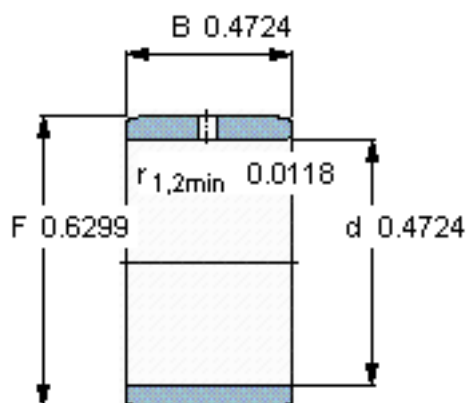

SKF IR 12x16x12 IS1参数

主要尺寸	d	12	mm	-
	F	16	mm	-
	B	12	mm	-
	最小	0.3	mm	-
重量	重量	8	g	-
型号	型号	IR 12x16x12 IS1	-	-

SKF IR 12x16x12 IS1图片

参考资料:<http://www.sozhou.com/p/efeb9c9c.html>