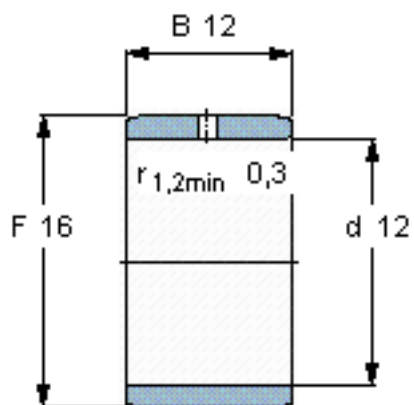

SKF IR 12x16x12 IS1参数

主要尺寸	d	12	mm	-
	F	16	mm	-
	B	12	mm	-
	最小	0.3	mm	-
重量	重量	8	g	-
型号	型号	IR 12x16x12 IS1	-	-

SKF IR 12x16x12 IS1图片

参考资料:<http://www.sozhou.com/p/efeb9c9c.html>