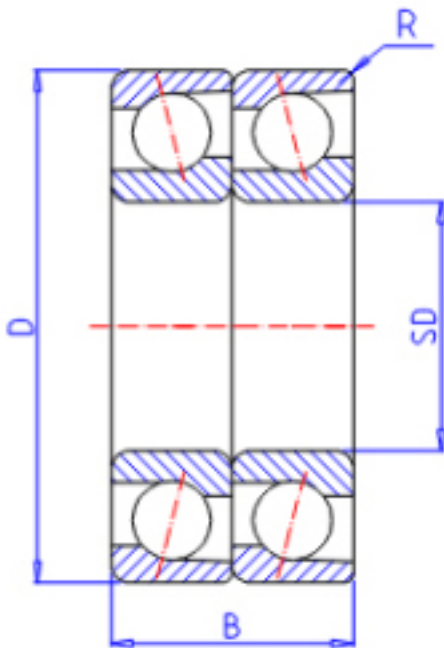

KOYO 7206DT参数

主要尺寸	SD	30	mm	内径
	D	62	mm	外径
	B	32	mm	宽度
	R	1.0	mm	(最小)
型号	ORDER	7206DT		型号
基本额定载荷	C	36600	N	动载荷
	C0	29700	N	静载荷
极限转速	NG	8000	1/min	脂润滑
	NO	10000	1/min	油润滑

KOYO 7206DT图片

参考资料:<http://www.sozhou.com/p/efbea8f1.html>