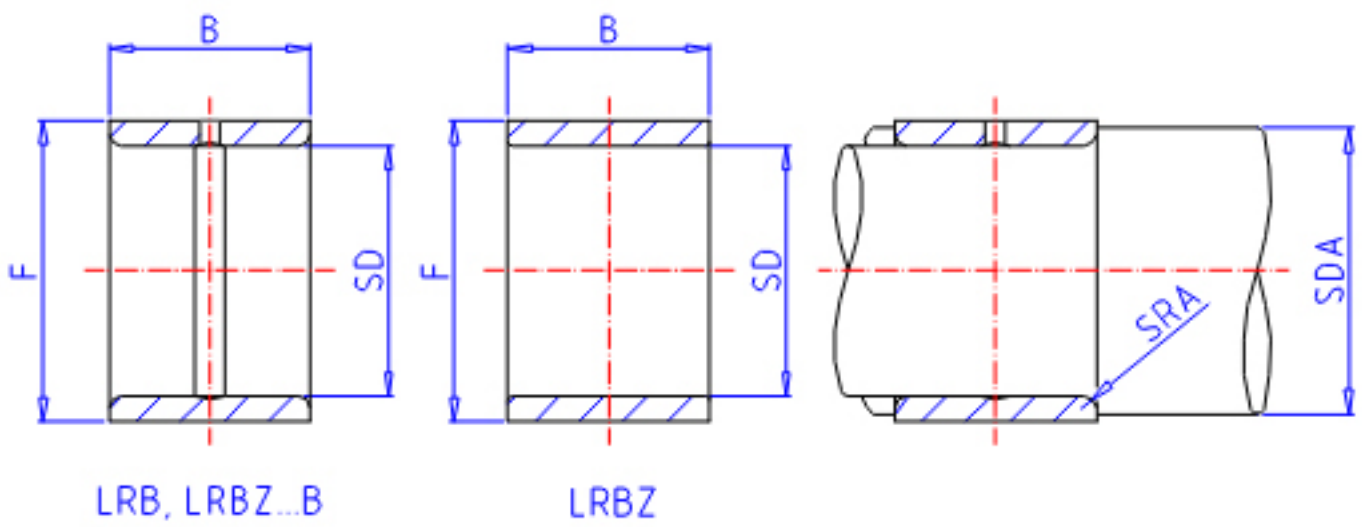

参考资料:<http://www.sozhou.com/p/efaa288a.html>