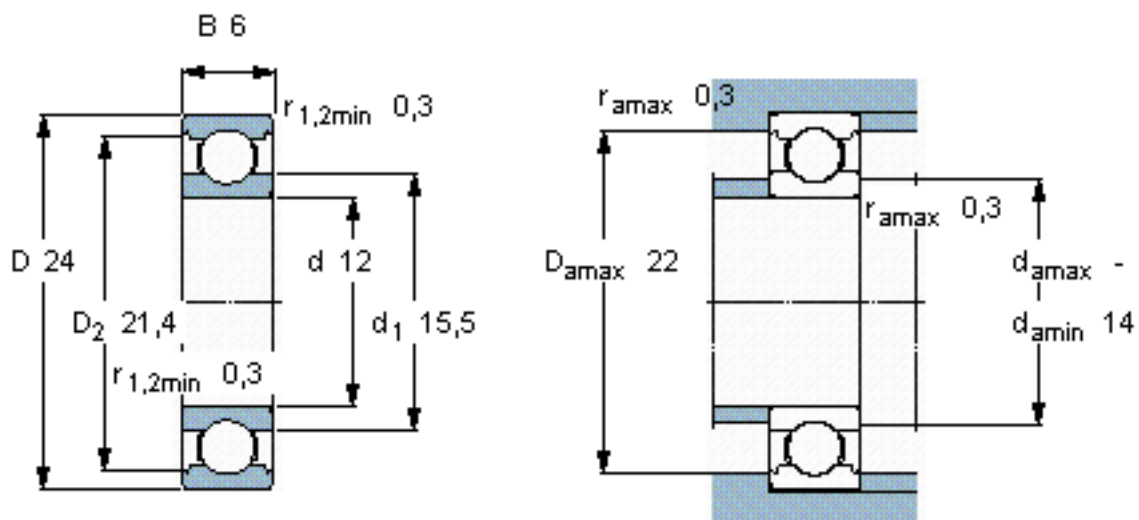

SKF 61901/W64参数

主要尺寸	d	12	mm	-
	D	24	mm	-
	B	6	mm	-
基本额定载荷	C	2250	N	动载荷
	C_0	980	N	静载荷
疲劳载荷极限	P_u	43	N	-
极限转速	极限转速	17000	r/min	-
重量	重量	11	g	-
型号	* SKF 探索者轴承	61901/W64	-	-

SKF 61901/W64图片

计算系数

k_r 0,02

f_0 9,7