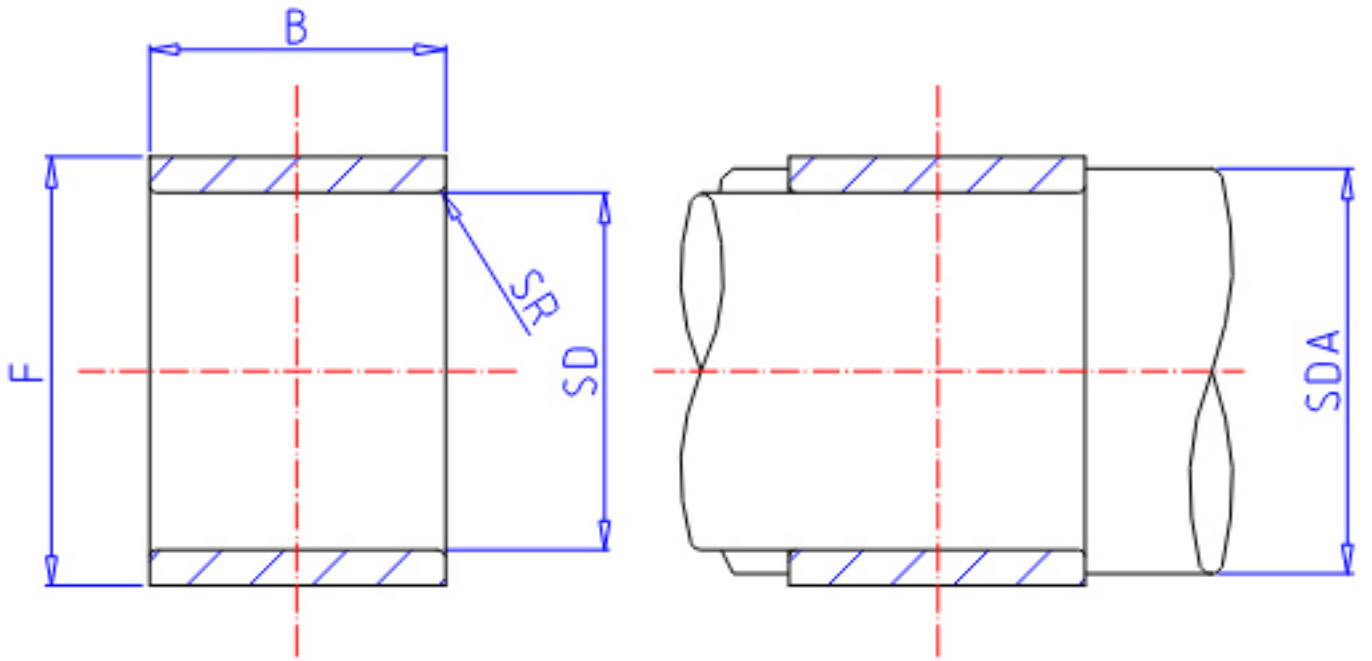

参考资料:<http://www.sozhou.com/p/ef781df6.html>