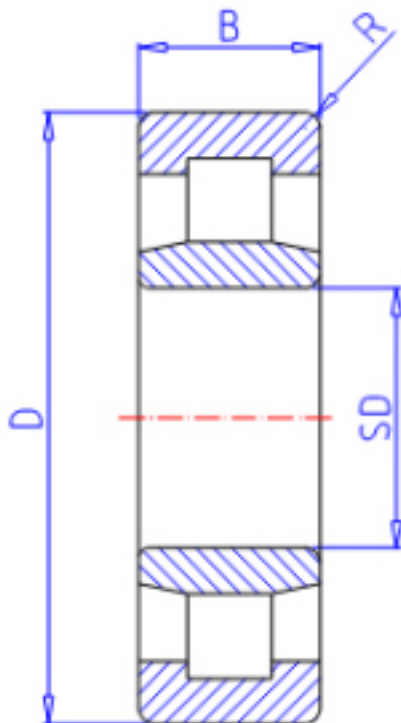

KOYO NU2206参数

主要尺寸	SD	30	mm	内径
	D	62	mm	外径
	B	20	mm	宽度
	R	1.0	mm	(最小)
型号	ORDER	NU2206		型号
基本额定载荷	C	32900	N	动载荷
	C0	33100	N	静载荷
极限转速	NG	9800	1/min	脂润滑
	NO	13000	1/min	油润滑

KOYO NU2206图片

参考资料:<http://www.sozhou.com/p/ef418e22.html>