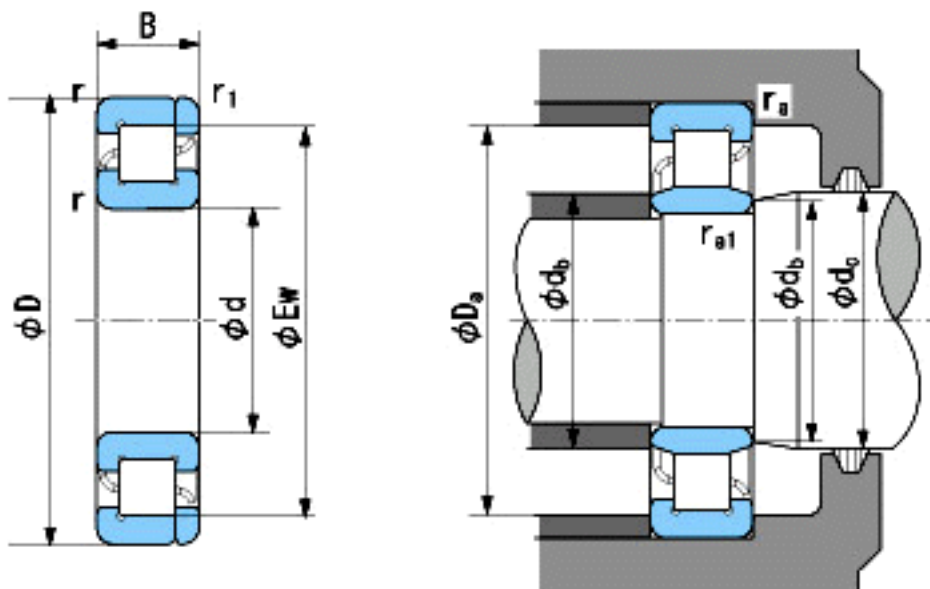

NACHI NP244参数

外形尺寸	d	220	mm	内径
	D	400	mm	外径
	B	65	mm	宽度
	r	4~6.5	mm	轴向
	r	4~9	mm	轴向
	r1	4~6.5	mm	轴向
	r1	4~9	mm	轴向
	Ew	350	mm	-
安装尺寸	db(min)	238	mm	(最小)
	db(max)	266	mm	(最大)
	dc(max)	273	mm	(最大)
	Da(max)	382	mm	(最大)
	ra(max)	3	mm	(最大)
	ra1(max)	3	mm	(最大)
基本额定载荷	Cr	760000	N	动载荷
	Cor	1080000	N	静载荷
极限速度	Grease	1500	r/min	脂润滑
	Oil	1800	r/min	油润滑

NACHI NP244图片