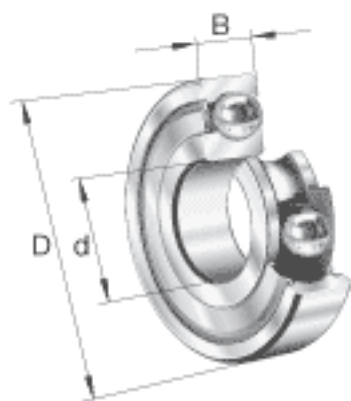

FAG 6313-2Z参数

尺寸	d	65	mm	-
	D	140	mm	-
	B	33	mm	-
	D₂	122.2	mm	-
	D_{a max}	128	mm	-
	d₁	88.3	mm	-
	d_{a min}	77	mm	-
	r_{a max}	2.1	mm	-
	r_{min}	2.1	mm	-
重量	m	2180	g	质量
基本额定载荷	C_r	98000	N	基本额定动载荷，径向
	C_{0r}	60000	N	基本额定静载荷，径向
极限转速	n_G	5600	r/min	极限转速
参考转速	n_B	6400	r/min	参考速度
疲劳极限载荷	C_{ur}	2950	N	疲劳极限载荷，径向

FAG 6313-2Z图片