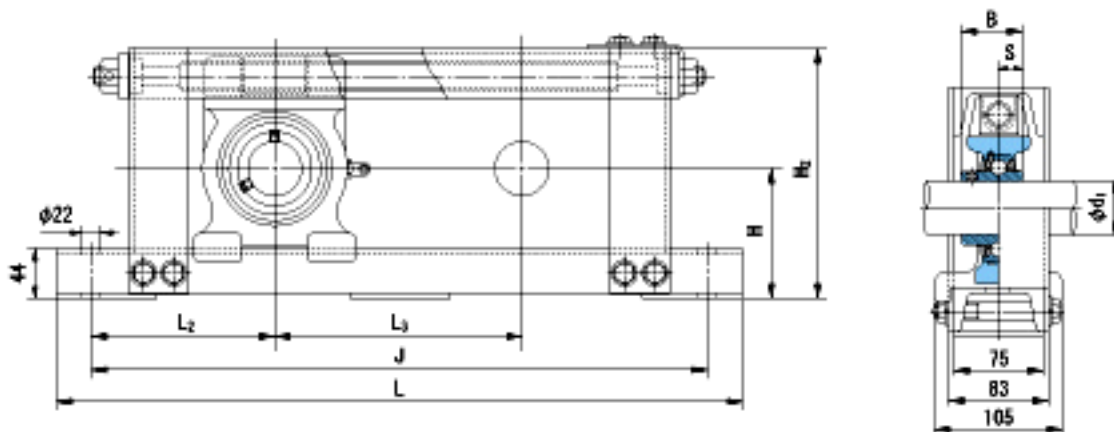

NACHI UCTU208+WU900参数

外形尺寸	H	97	mm	-
	H2	190	mm	-
	L	1270	mm	-
	J	1210	mm	-
	L2	155	mm	-
	L3	900	mm	-
安装尺寸	d1	40	mm	-
	B	49.2	mm	-
	S	19	mm	-
重量	Mass	25300	g	重量
基本额定载荷	Cr	29300	N	动载荷
	Cor	17900	N	静载荷
极限速度	Grease	-	r/min	脂润滑
	Oil	-	r/min	油润滑

NACHI UCTU208+WU900图片

参考资料:<http://www.sozhou.com/p/eea5dc65.html>