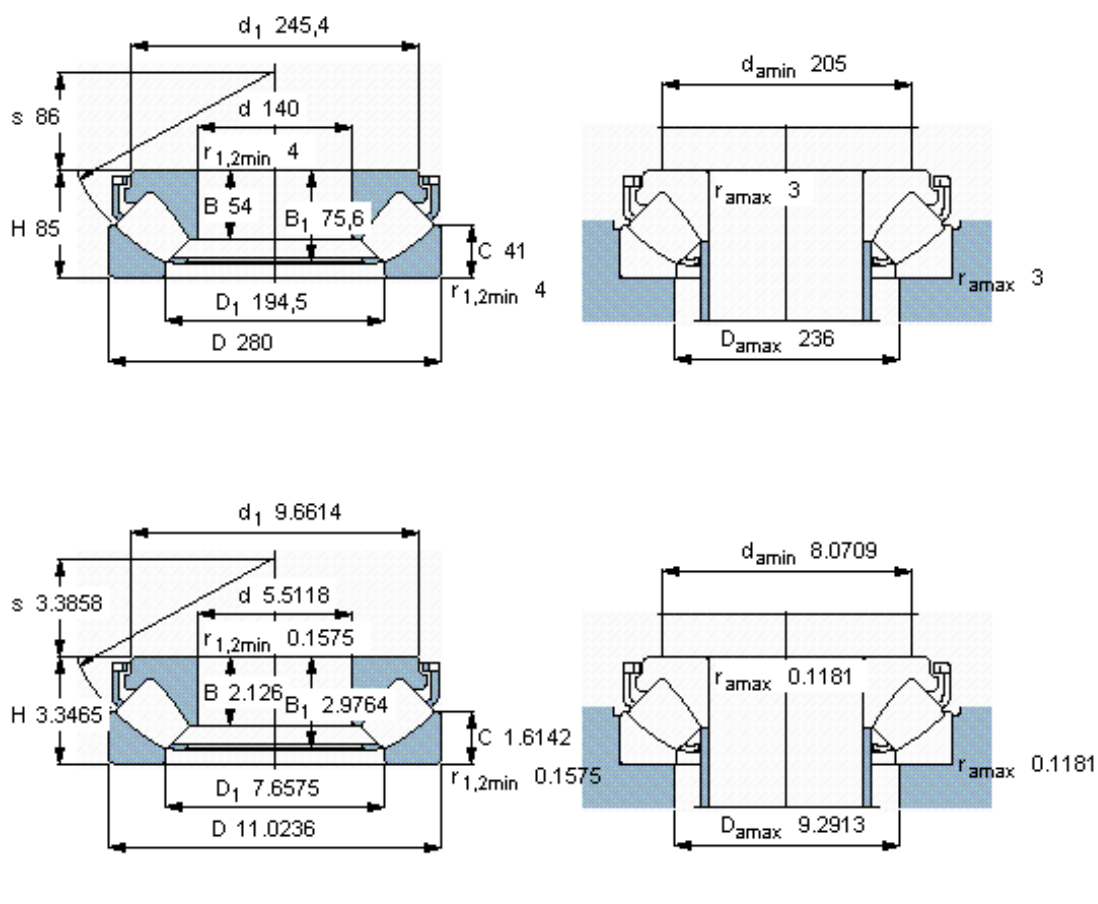

SKF 29428 E *参数

主要尺寸	d	140	mm	-
	D	280	mm	-
	H	85	mm	-
基本额定载荷	C	1630000	N	动载荷
	C_0	4300000	N	静载荷
疲劳载荷极限	P_u	455000	N	-
最小载荷系数	参考转速	1.8	-	-
额定转速	额定转度	1300	r/min	-
	极限转速	2400	r/min	-
重量	重量	23000	g	-
型号	* SKF 探索者轴承	29428 E *	-	-

SKF 29428 E *图片

参考资料:<http://www.sozhou.com/p/ee84ec20.html>