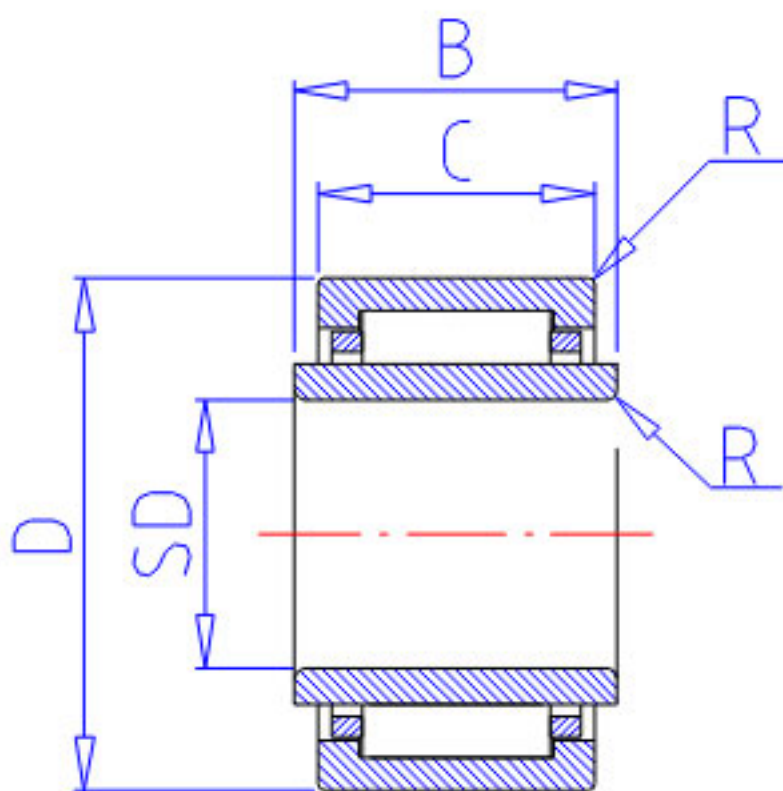

参考资料:<http://www.sozhou.com/p/ee62e403.html>