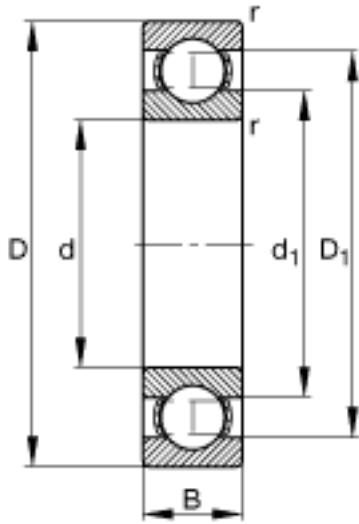

参考资料:<http://www.sozhou.com/p/ee55dbf5.html>