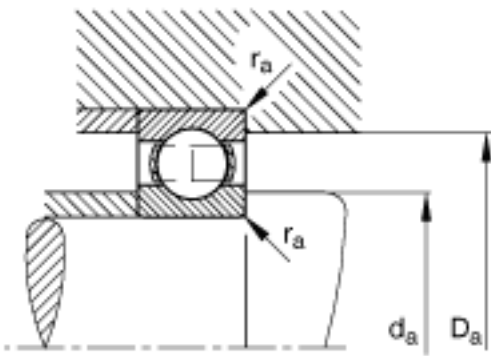

参考资料:<http://www.sozhou.com/p/ee55dbf5.html>