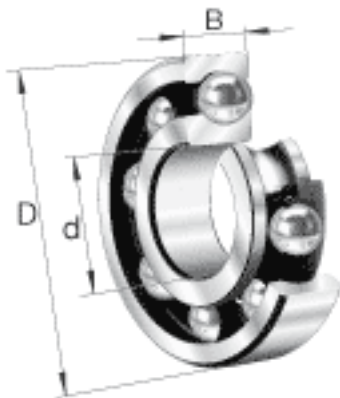

FAG 6314参数

尺寸	d	70	mm	-
	D	150	mm	-
	B	35	mm	-
	D_1	126.3	mm	-
	$D_{a\ max}$	138	mm	-
	d_1	95.1	mm	-
	$d_{a\ min}$	82	mm	-
	$r_{a\ max}$	2.1	mm	-
	r_{min}	2.1	mm	-
重量	m	2550	g	质量
基本额定载荷	C_r	111000	N	基本额定动载荷，径向
	C_{0r}	68000	N	基本额定静载荷，径向
极限转速	n_G	6100	r/min	极限转速
参考转速	n_B	6100	r/min	参考速度
疲劳极限载荷	C_{ur}	3350	N	疲劳极限载荷，径向

FAG 6314图片