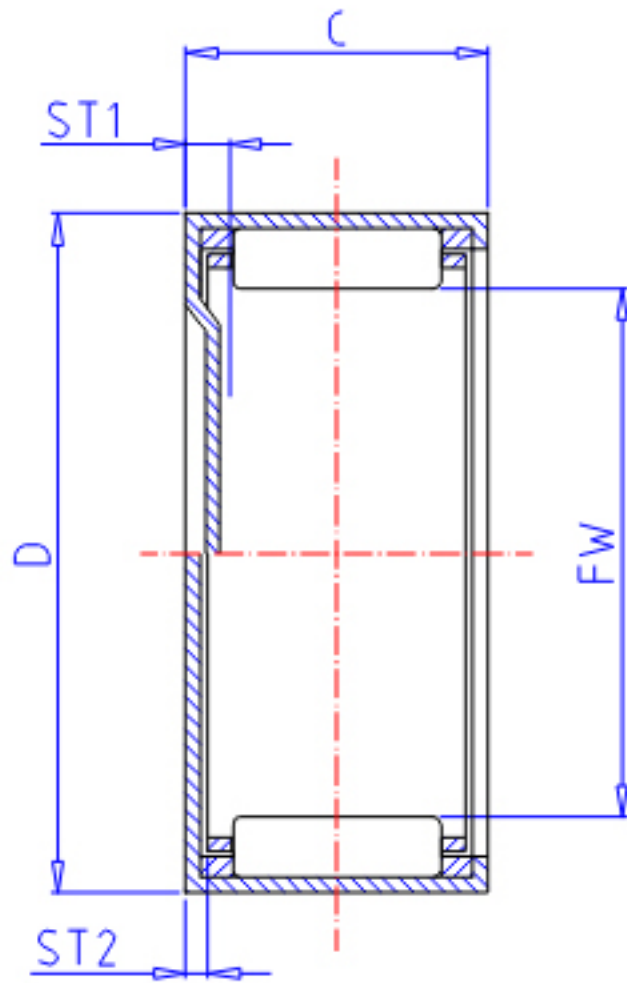

IKO TAM 1220参数

轴径	STDRT	12	mm	轴径
型号	ORDER	TAM 1220		型号
重量	MASS	18.30	g	重量
主要尺寸	FW	12	mm	内径
	D	19	mm	外径
	C	20	mm	宽度
	ST1	0.0	mm	-
	ST2	1.3	mm	-
基本额定载荷	CR	10700	N	动载荷
	COR	13300	N	静载荷

IKO TAM 1220图片

参考资料:<http://www.sozhou.com/p/ee4dd075.html>