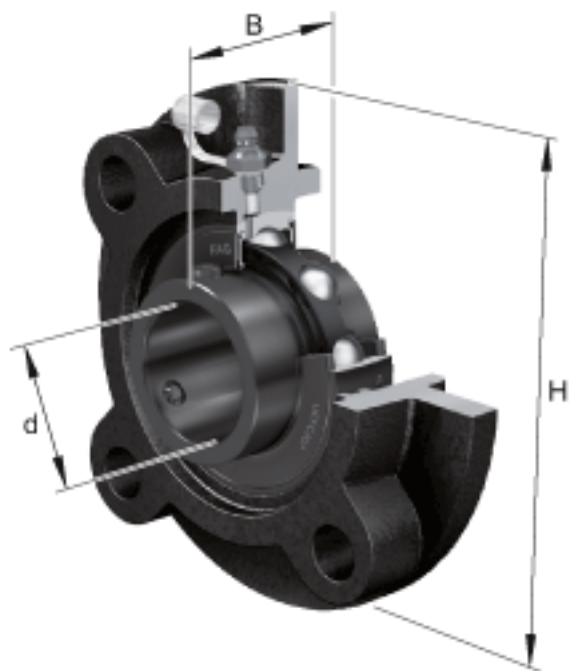

### FAG UCFC212-36参数

尺寸	d	57.15	mm	-
	H	195	mm	-
	B	65.1	mm	-
	A <sub>2</sub>	17	mm	-
	J	160	mm	-
	N	19	mm	-
	N <sub>1</sub>	113.1	mm	-
	T <sub>1</sub>	12	mm	-
	U	56.7	mm	-
	Z	135	mm	公差:h8
重量	m	5000	g	重量
说明		FC212		型号, 轴承座
		UC212-36		型号, 外球面球轴承
尺寸	A	36	mm	-
	A <sub>1</sub>	15	mm	-

### FAG UCFC212-36图片

参考资料:<http://www.sozhou.com/p/ee2fcfa1.html>