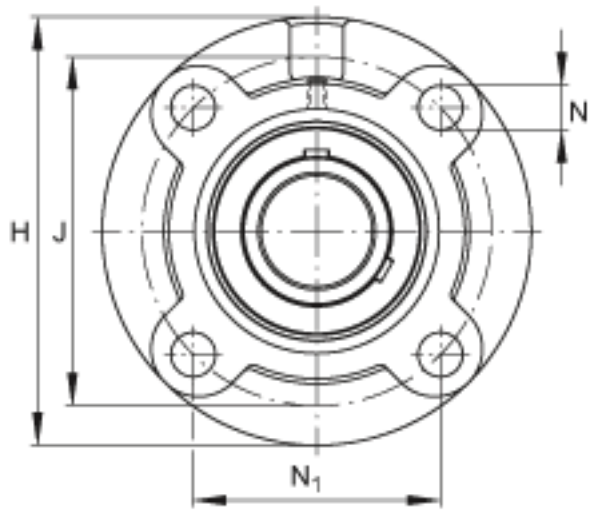

参考资料:<http://www.sozhou.com/p/ee2fcfa1.html>