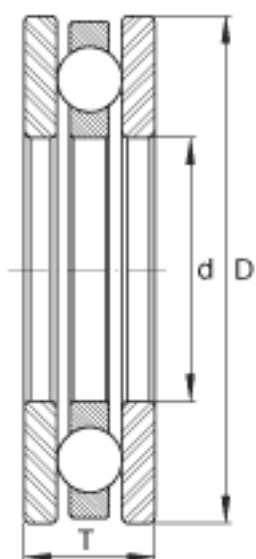

INA FT15参数

尺寸	d	34.925	mm	-
	D	62.713	mm	-
	T	15.875	mm	-
重量	m	196	g	质量
基本额定载荷	C_a	7200	N	基本额定动载荷, 轴向
	C_{0a}	5400	N	基本额定静载荷, 轴向
极限转速	n_G	3000	r/min	极限转速

INA FT15图片

参考资料:<http://www.sozhou.com/p/ed42a0e4.html>