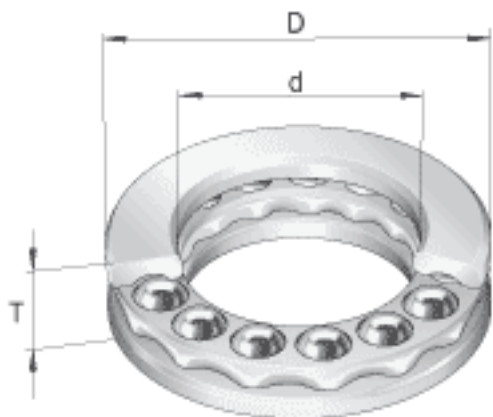

INA FT15参数

尺寸	d	34.925	mm	-
	D	62.713	mm	-
	T	15.875	mm	-
重量	m	196	g	质量
基本额定载荷	C_a	7200	N	基本额定动载荷, 轴向
	C_{0a}	5400	N	基本额定静载荷, 轴向
极限转速	n_G	3000	r/min	极限转速

INA FT15图片

参考资料:<http://www.sozhou.com/p/ed42a0e4.html>