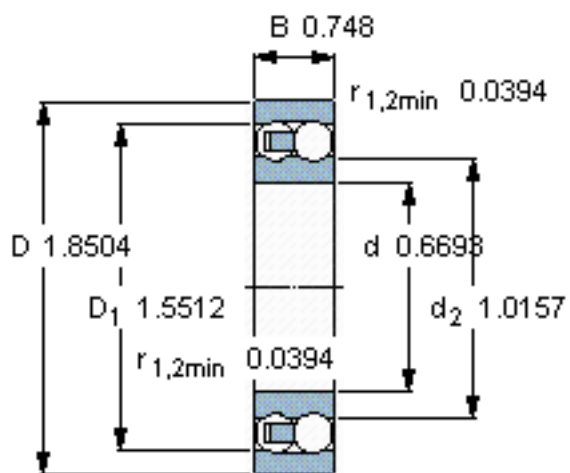

SKF 2303参数

主要尺寸	d	17	mm	-
	D	47	mm	-
	B	19	mm	-
基本额定载荷	C	14600	N	动载荷
	C_0	3550	N	静载荷
疲劳载荷极限	P_u	190	N	-
额定转速	参考转速	30000	r/min	-
	极限转速	22000	r/min	-
重量	重量	160	g	-
型号	型号	2303	-	-

SKF 2303图片

计算系数

e 0,52
Y₁ 1,2
Y₂ 1,9
Y₀ 1,3