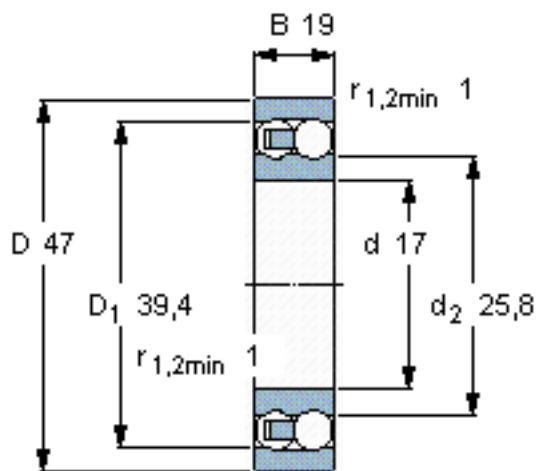

SKF 2303参数

主要尺寸	d	17	mm	-
	D	47	mm	-
	B	19	mm	-
基本额定载荷	C	14600	N	动载荷
	C_0	3550	N	静载荷
疲劳载荷极限	P_u	190	N	-
额定转速	参考转速	30000	r/min	-
	极限转速	22000	r/min	-
重量	重量	160	g	-
型号	型号	2303	-	-

SKF 2303图片

计算系数

e 0,52
Y₁ 1,2
Y₂ 1,9
Y₀ 1,3