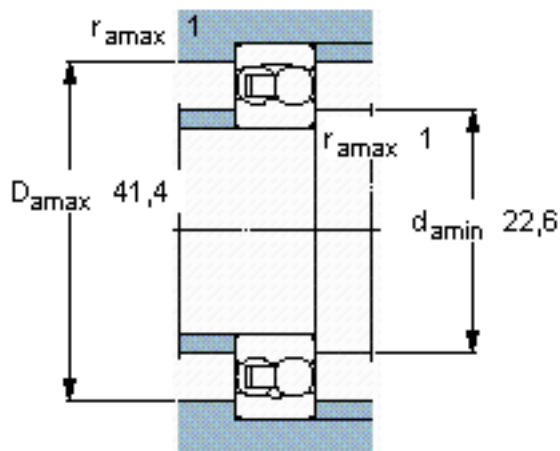

SKF 2303参数

主要尺寸	d	17	mm	-
	D	47	mm	-
	B	19	mm	-
基本额定载荷	C	14600	N	动载荷
	C_0	3550	N	静载荷
疲劳载荷极限	P_u	190	N	-
额定转速	参考转速	30000	r/min	-
	极限转速	22000	r/min	-
重量	重量	160	g	-
型号	型号	2303	-	-

SKF 2303图片

计算系数

e 0,52
Y₁ 1,2
Y₂ 1,9
Y₀ 1,3