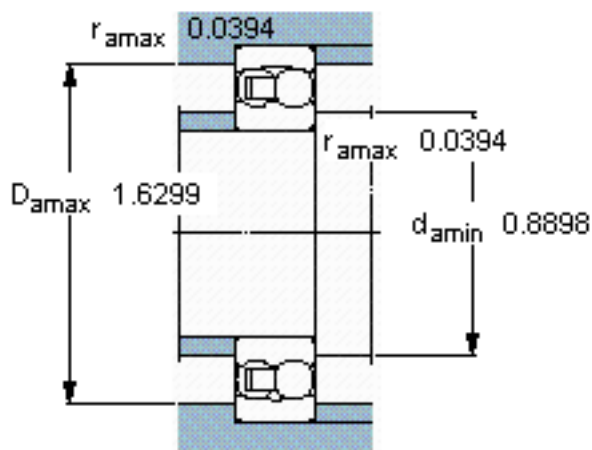

SKF 2303参数

主要尺寸	d	17	mm	-
	D	47	mm	-
	B	19	mm	-
基本额定载荷	C	14600	N	动载荷
	C_0	3550	N	静载荷
疲劳载荷极限	P_u	190	N	-
额定转速	参考转速	30000	r/min	-
	极限转速	22000	r/min	-
重量	重量	160	g	-
型号	型号	2303	-	-

SKF 2303图片

计算系数

e 0,52
Y₁ 1,2
Y₂ 1,9
Y₀ 1,3