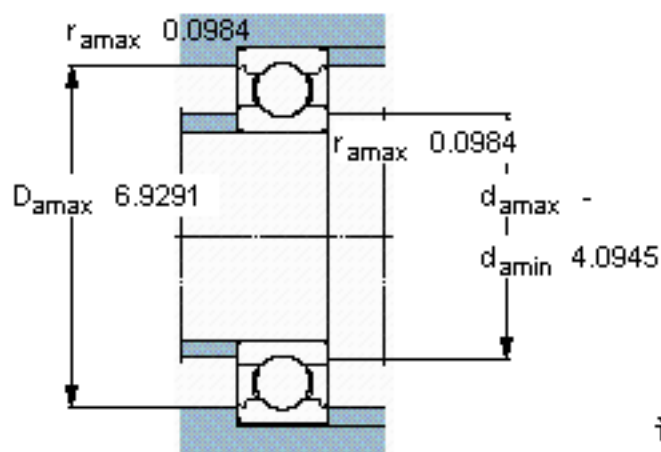

计算系数

k_r 0,03

f_0 13