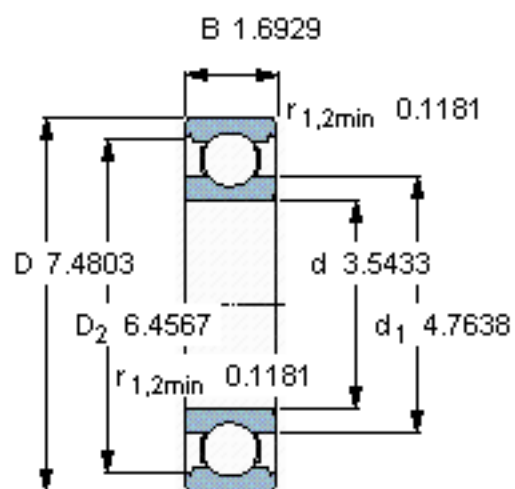

计算系数

k_r 0,03

f_0 13