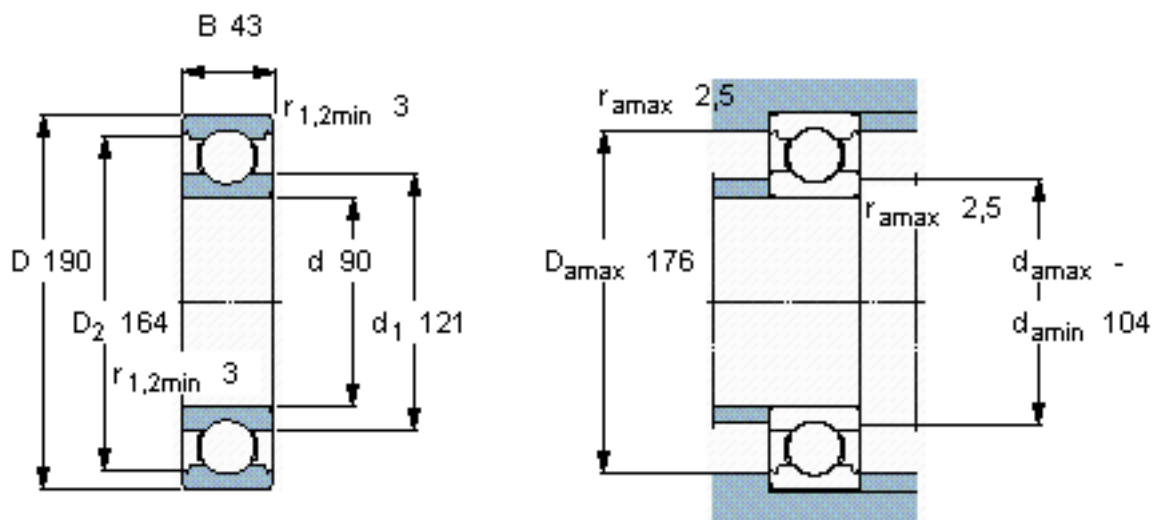

SKF 6318/W64 *参数

主要尺寸	d	90	mm	-
	D	190	mm	-
	B	43	mm	-
基本额定载荷	C	151000	N	动载荷
	C_0	108000	N	静载荷
疲劳载荷极限	P_u	3800	N	-
极限转速	极限转速	2100	r/min	-
重量	重量	4900	g	-
型号	* SKF 探索者轴承	6318/W64 *	-	-

SKF 6318/W64 *图片

计算系数