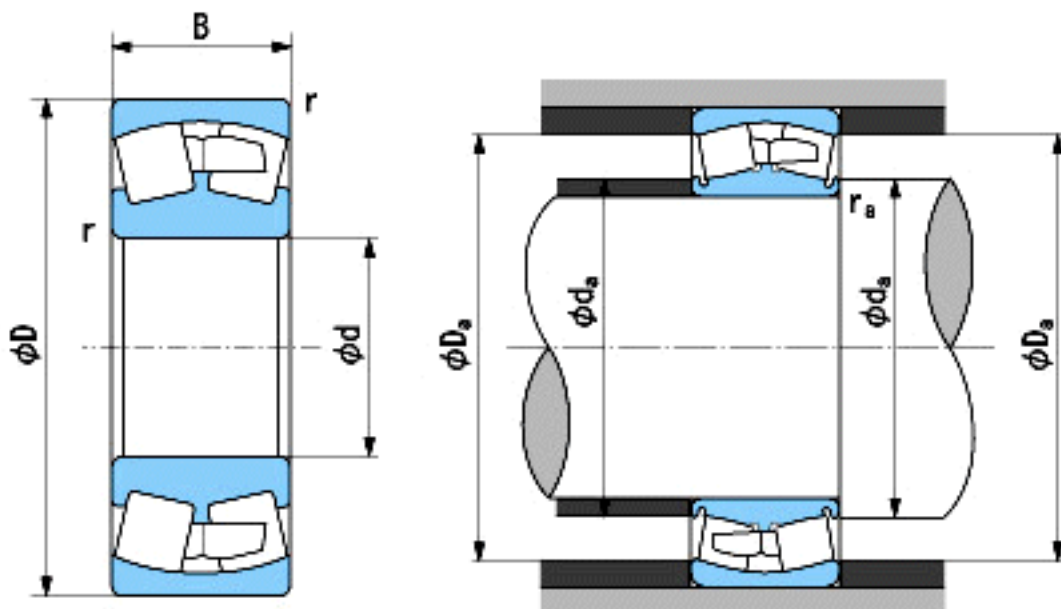

NACHI 230/630E参数

外形尺寸	d	630	mm	内径
	D	920	mm	外径
	B	212	mm	宽度
	r	7.5~12.5	mm	轴向
	r	7.5~17	mm	轴向
安装尺寸	da (min)	666.0	mm	(最小)
	Da (max)	884.0	mm	(最大)
	ra (max)	6.0	mm	(最大)
重量	Mass	487000	g	重量
基本额定载荷	Cr	8350000	N	动载荷
	Cor	13100000	N	静载荷
极限速度	Grease	430	r/min	脂润滑
	Oil	570	r/min	油润滑

NACHI 230/630E图片

参考资料:<http://www.sozhou.com/p/ecd17aaa.html>