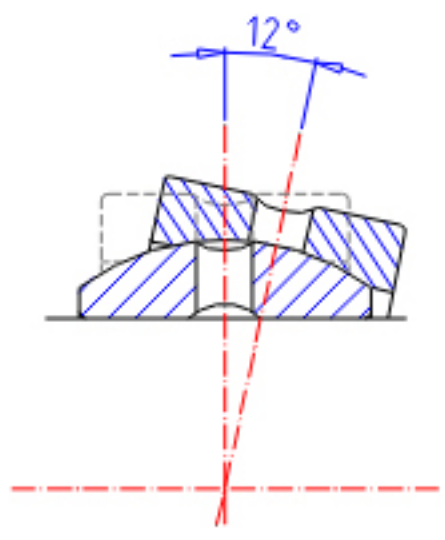

参考资料:<http://www.sozhou.com/p/ec5bb994.html>