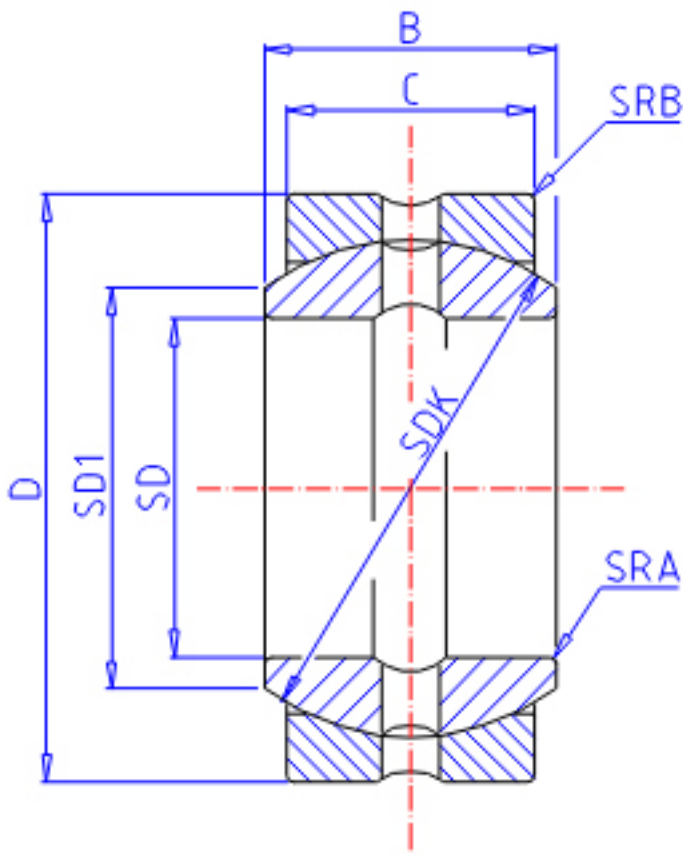

参考资料:<http://www.sozhou.com/p/ec5bb994.html>