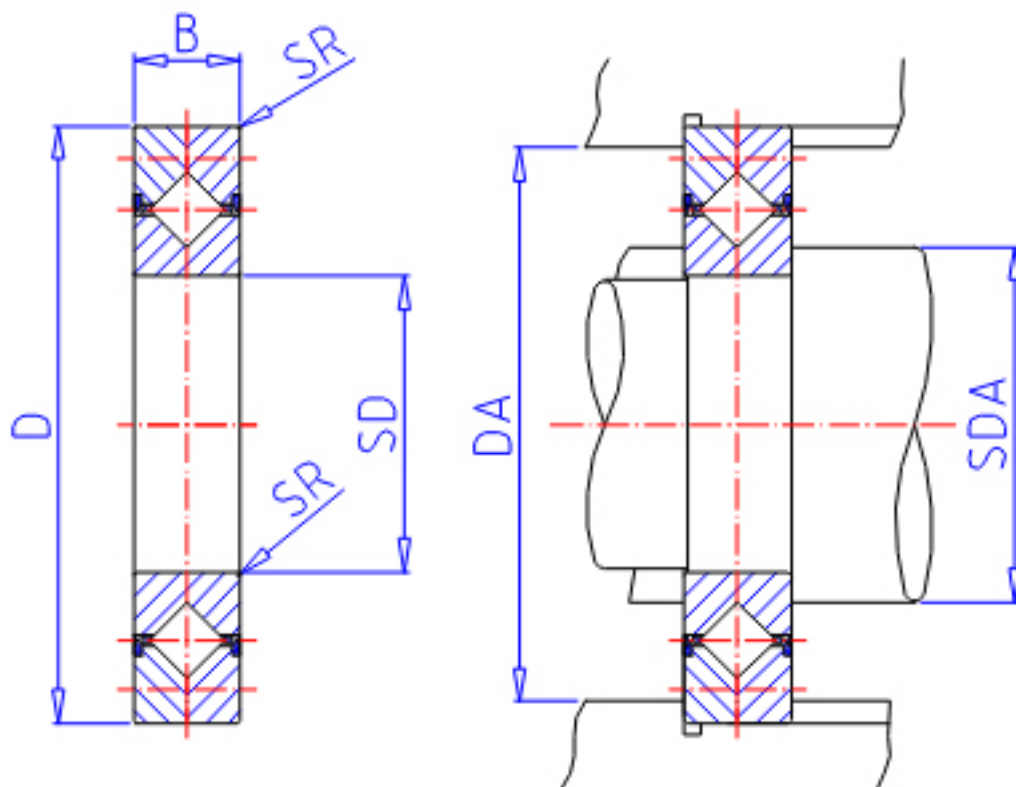

IKO CRBC 4010UU参数

轴径	STDRT	40	mm	轴径
型号	ORDER	CRBC 4010UU		型号
重量	MASS	150	g	重量
主要尺寸	SD	40	mm	内径
	D	65	mm	外径
	B	10	mm	宽度
	SR	0.3	mm	(最小)
安装尺寸	SDA	44	mm	-
	DA	54	mm	-
基本额定载荷	CR	4280	N	动载荷
	COR	5140	N	静载荷

IKO CRBC 4010UU图片