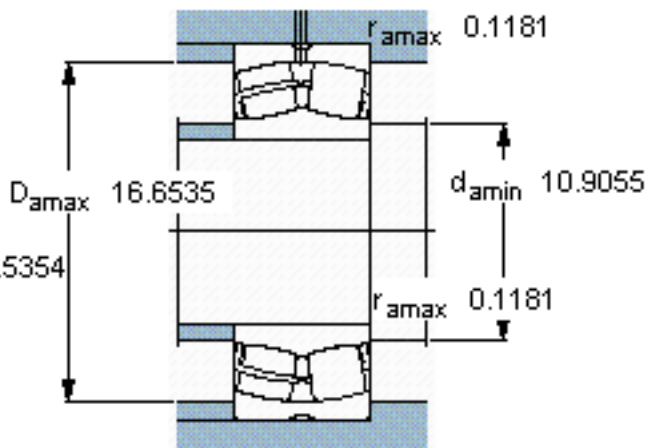

SKF 24152 CC/W33 *参数

主要尺寸	d	260	mm	-
	D	440	mm	-
	B	180	mm	-
基本额定载荷	C	3000000	N	动载荷
	C_0	4800000	N	静载荷
疲劳载荷极限	P_u	380000	N	-
额定转速	参考转速	670	r/min	-
	极限转速	950	r/min	-
重量	重量	110000	g	-
型号	* SKF 探索者轴承	24152 CC/W33 *	-	-

SKF 24152 CC/W33 *图片

计算系数
e 0,4
Y₁ 1,7
Y₂ 2,5
Y₀ 1,6

计算系数
e 0,4
Y₁ 1,7
Y₂ 2,5
Y₀ 1,6

参考资料:<http://www.sozhou.com/p/ec45687b.html>