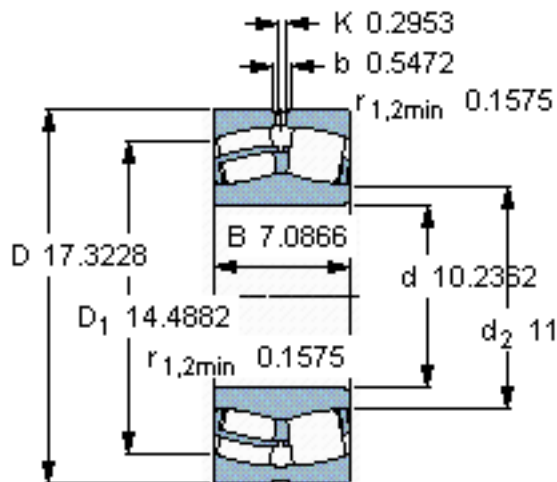

SKF 24152 CC/W33 *参数

主要尺寸	d	260	mm	-
	D	440	mm	-
	B	180	mm	-
基本额定载荷	C	3000000	N	动载荷
	C_0	4800000	N	静载荷
疲劳载荷极限	P_u	380000	N	-
额定转速	参考转速	670	r/min	-
	极限转速	950	r/min	-
重量	重量	110000	g	-
型号	* SKF 探索者轴承	24152 CC/W33 *	-	-

SKF 24152 CC/W33 *图片

计算系数
e 0,4
Y₁ 1,7
Y₂ 2,5
Y₀ 1,6

计算系数
e 0,4
Y₁ 1,7
Y₂ 2,5
Y₀ 1,6

参考资料:<http://www.sozhou.com/p/ec45687b.html>