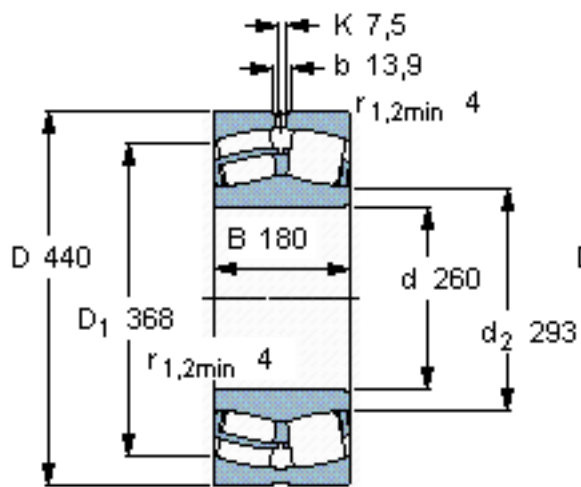

SKF 24152 CC/W33 *参数

主要尺寸	d	260	mm	-
	D	440	mm	-
	B	180	mm	-
基本额定载荷	C	3000000	N	动载荷
	C_0	4800000	N	静载荷
疲劳载荷极限	P_u	380000	N	-
额定转速	参考转速	670	r/min	-
	极限转速	950	r/min	-
重量	重量	110000	g	-
型号	* SKF 探索者轴承	24152 CC/W33 *	-	-

SKF 24152 CC/W33 *图片

计算系数
e 0,4
Y₁ 1,7
Y₂ 2,5
Y₀ 1,6

计算系数
e 0,4
Y₁ 1,7
Y₂ 2,5
Y₀ 1,6

参考资料:<http://www.sozhou.com/p/ec45687b.html>