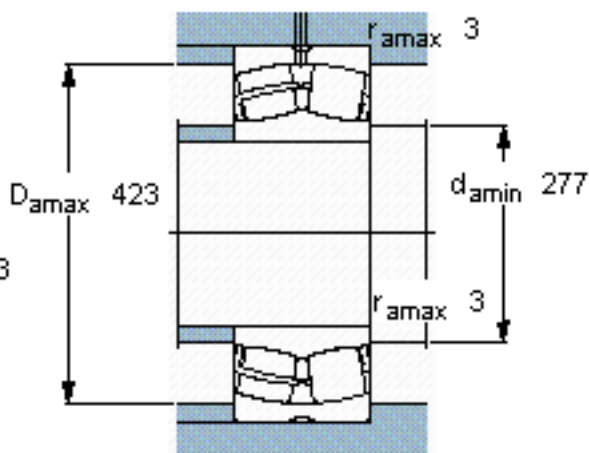

SKF 24152 CC/W33 *参数

主要尺寸	d	260	mm	-
	D	440	mm	-
	B	180	mm	-
基本额定载荷	C	3000000	N	动载荷
	C_0	4800000	N	静载荷
疲劳载荷极限	P_u	380000	N	-
额定转速	参考转速	670	r/min	-
	极限转速	950	r/min	-
重量	重量	110000	g	-
型号	* SKF 探索者轴承	24152 CC/W33 *	-	-

SKF 24152 CC/W33 *图片

计算系数
e 0,4
Y₁ 1,7
Y₂ 2,5
Y₀ 1,6

计算系数
e 0,4
Y₁ 1,7
Y₂ 2,5
Y₀ 1,6

参考资料:<http://www.sozhou.com/p/ec45687b.html>