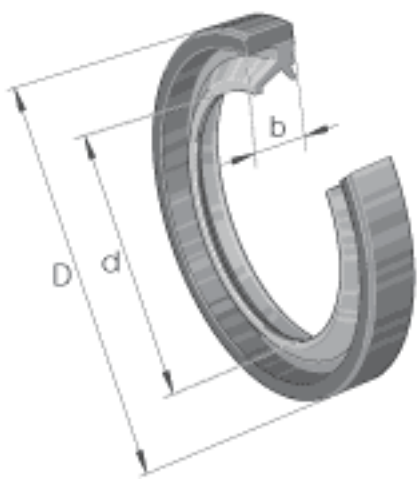

INA SD22X30X4参数

尺寸	d	22	mm	-
	D	30	mm	-
	b	4	mm	公差: +0,1 / -0,2
重量	m	1.3	g	质量

INA SD22X30X4图片

参考资料:<http://www.sozhou.com/p/ec208e02.html>