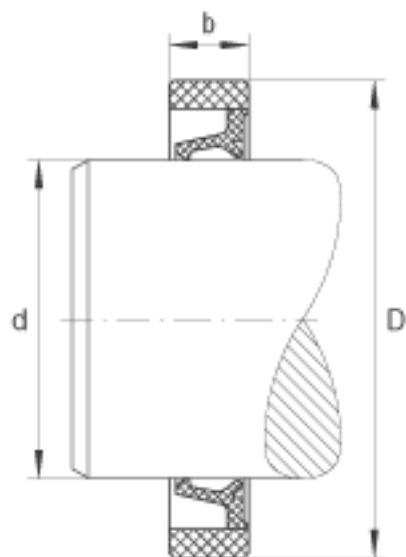

INA SD22X30X4参数

尺寸	d	22	mm	-
	D	30	mm	-
	b	4	mm	公差: +0,1 / -0,2
重量	m	1.3	g	质量

INA SD22X30X4图片

参考资料:<http://www.sozhou.com/p/ec208e02.html>