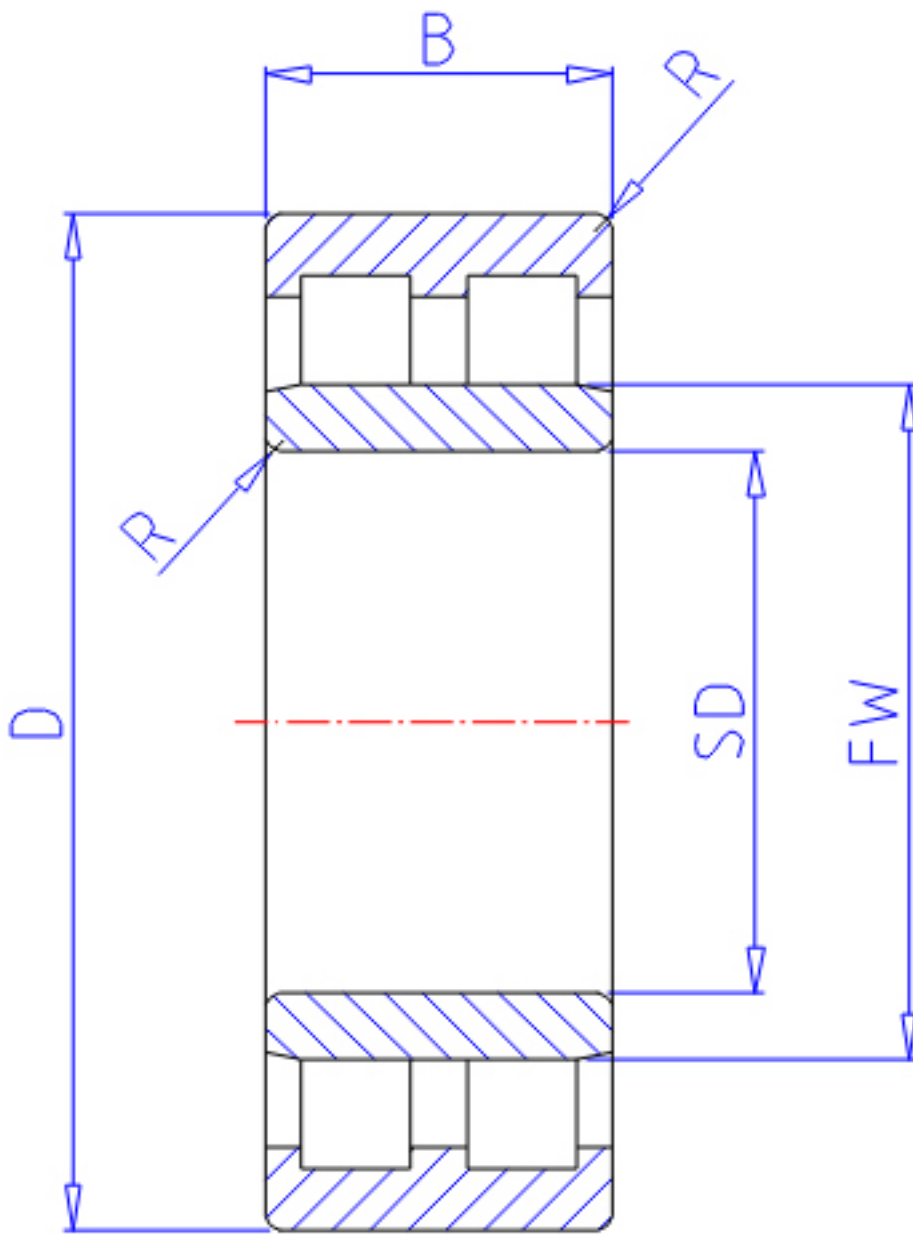

NTN NNU4920参数

主要尺寸	SD	100	mm	-
	D	140	mm	外径
	B	40	mm	宽度
	R	1.1	mm	(最小)
型号	ORDER	NNU4920		型号
基本额定载荷	CR	131000	N	动载荷
	COR	260000	N	静载荷
	CRF	13 300	kgf	动载荷
	CORF	26 500	kgf	静载荷
极限转速	LSG	4 300	r/min	脂润滑
	LSO	5 100	r/min	油润滑
尺寸	FW	113.0	mm	-
	EW	129.0	mm	-
重量	MASS	1830	g	重量
安装尺寸	DA1	106.5	mm	(最小)
	DB1	110	mm	(最小)
	DC	111	mm	(最大)
	DD	115	mm	(最小)
	DA	133.5	mm	(最大)
	DB2	133.5	mm	(最大)
	BB	131	mm	(最小)
	RAS	1	mm	(最大)

NTN NNU4920图片

参考资料:<http://www.sozhou.com/p/ec1795ed.html>