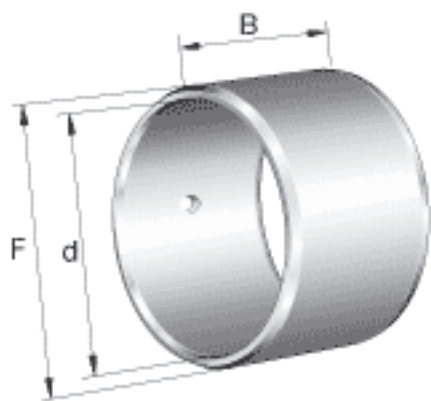

INA IR25X30X16-IS1参数

尺寸	d	25	mm	-
	F	30	mm	滚道公差 F (m) : 0 / -12
	B	16	mm	-
	r _{min}	0.3	mm	-
重量	m	25.7	g	质量

INA IR25X30X16-IS1图片

参考资料:<http://www.sozhou.com/p/ebd50a9a.html>