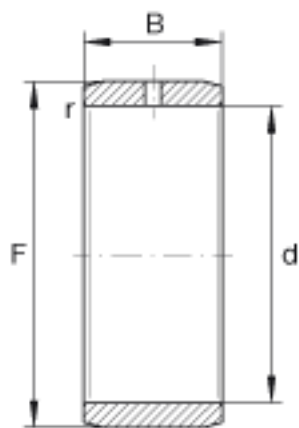

INA IR25X30X16-IS1参数

尺寸	d	25	mm	-
	F	30	mm	滚道公差 F (m) : 0 / -12
	B	16	mm	-
	r _{min}	0.3	mm	-
重量	m	25.7	g	质量

INA IR25X30X16-IS1图片

参考资料:<http://www.sozhou.com/p/ebd50a9a.html>