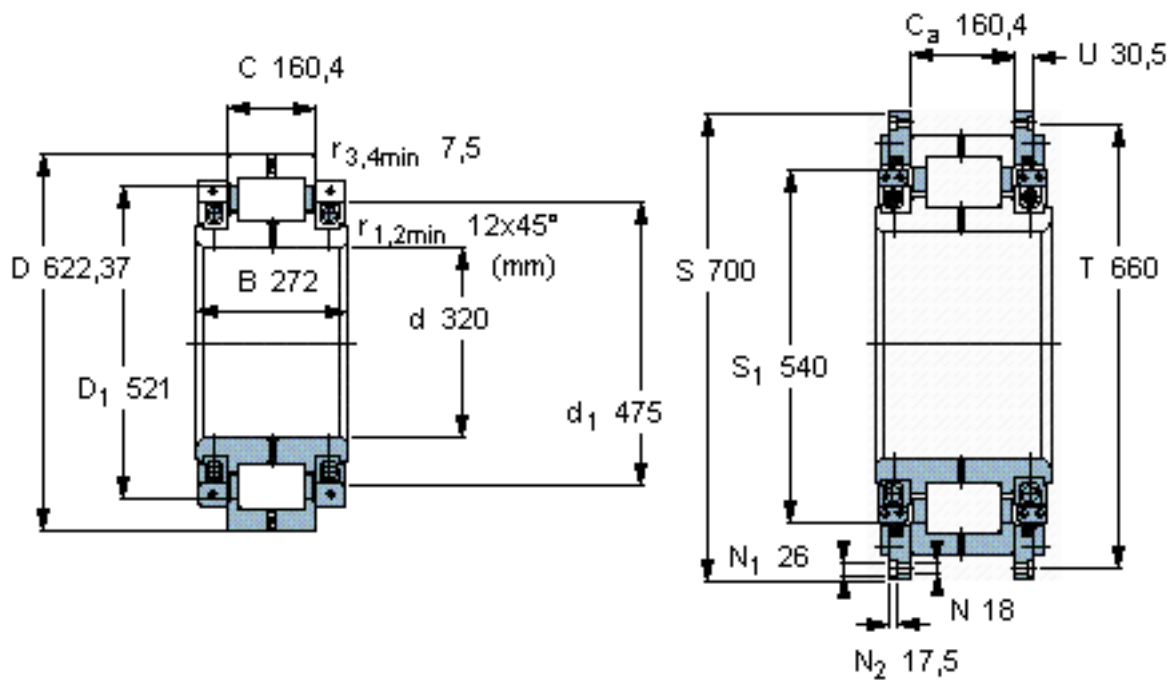

SKF 316351 CB参数

主要尺寸	d	320	mm	-
	D	622.37	mm	-
	B	272	mm	-
	C	160.4	mm	-
基本额定载荷	C	2920000	N	动载荷
	C_0	4400000	N	静载荷
疲劳载荷极限	P_u	360000	N	-
径向内部游隙	最小	0.145	mm	-
	最大	0.225	mm	-
重量	重量	470000	g	-
型号	型号	316351 CB	-	-

SKF 316351 CB图片

参考资料: <http://www.sozhou.com/p/ebb930e5.html>