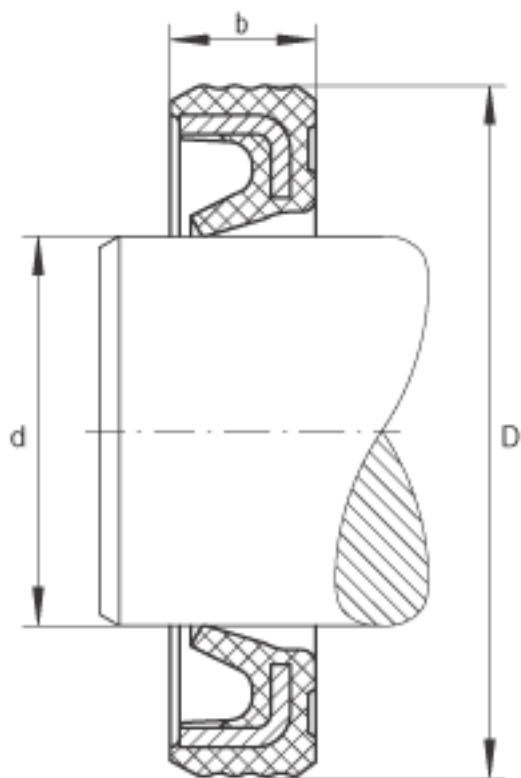

INA G16X25X3参数

尺寸	d	16	mm	-
	D	25	mm	-
	b	3	mm	公差: +0,1 / -0,2
重量	m	1.6	g	质量

INA G16X25X3图片

参考资料:<http://www.sozhou.com/p/ebae8c9f.html>