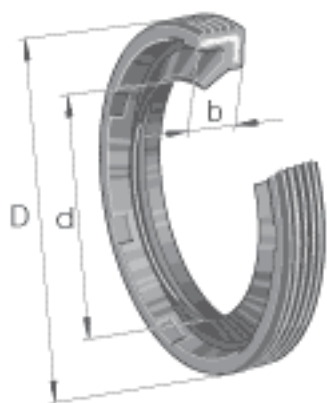

INA G16X25X3参数

尺寸	d	16	mm	-
	D	25	mm	-
	b	3	mm	公差: +0,1 / -0,2
重量	m	1.6	g	质量

INA G16X25X3图片

参考资料:<http://www.sozhou.com/p/ebae8c9f.html>