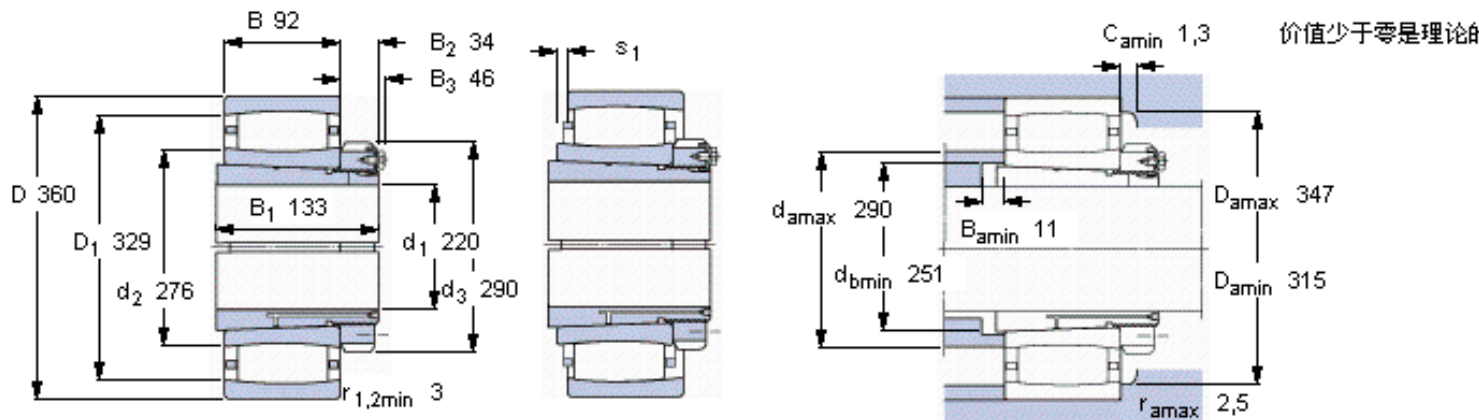

SKF C 3048 K + OH 3048 H *参数

主要尺寸	d_1	220	mm	-
	D	360	mm	-
	B	92	mm	-
基本额定载荷	C	1340000	N	动载荷
	C_0	2160000	N	静载荷
疲劳载荷极限	P_u	180000	N	-
额定转速	参考转速	1400	r/min	-
	极限转速	2000	r/min	-
重量	重量	42500	g	-
型号	* SKF 探索者轴承	C 3048 K + OH 3048 H	-	-
说明	**请核查供货情况	-	-	-

SKF C 3048 K + OH 3048 H *图片

轴向位移 s_1

19,2

对中误差系数 k_1

0,113

运行游隙系数 k_2

0,106

参考资料: <http://www.sozhou.com/p/ebae7274.html>