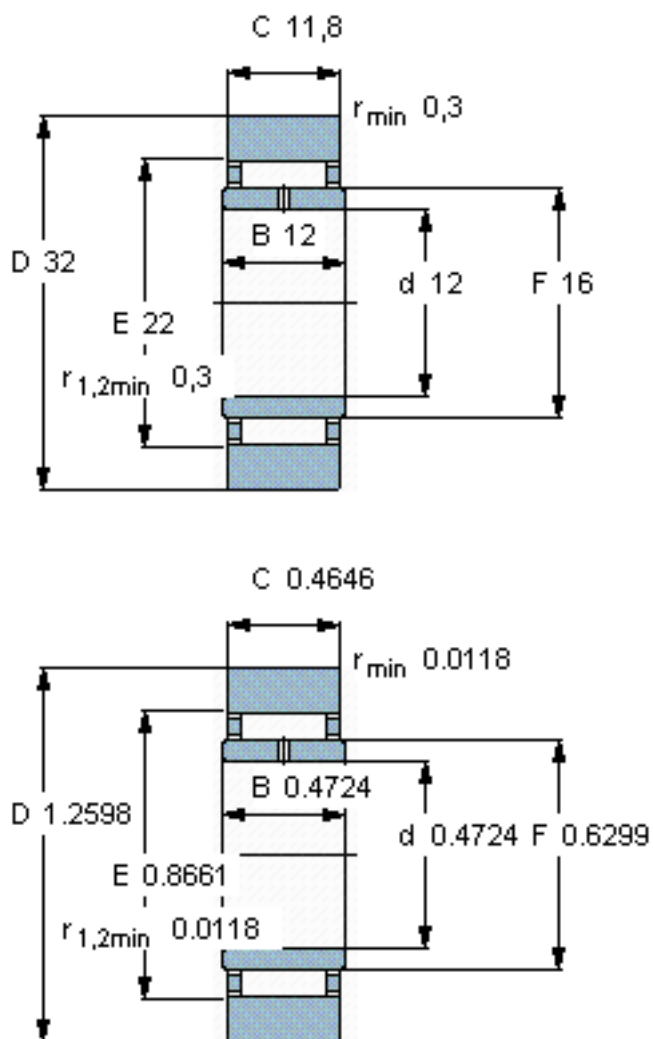

SKF ST0 12参数

主要尺寸	D	32	mm	-
	d	12	mm	-
	C	11.8	mm	-
基本额定载荷	C	8800	N	动载荷
	C_0	9800	N	静载荷
疲劳载荷极限	P_u	1180	N	-
最大径向载荷	F_R	8300	N	-
	F_{0r}	12000	N	-
极限转速	极限转速	5600	r/min	-
重量	重量	57	g	-
型号	型号	ST0 12	-	-

SKF ST0 12图片