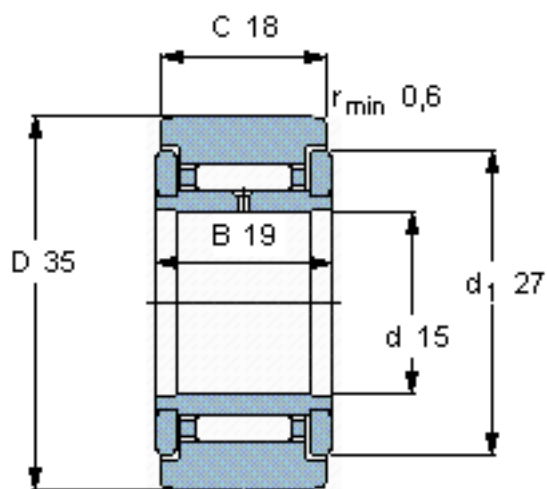

SKF NATR 15参数

主要尺寸	D	35	mm	-
	d	15	mm	-
	C	18	mm	-
基本额定载荷	C	9520	N	动载荷
	C_0	13700	N	静载荷
疲劳载荷极限	P_u	1560	N	-
最大径向载荷	F_{r}	11400	N	-
	F_{0r}	16300	N	-
极限转速	极限转速	4000	r/min	-
重量	重量	100	g	-
型号	型号	NATR 15	-	-

SKF NATR 15图片