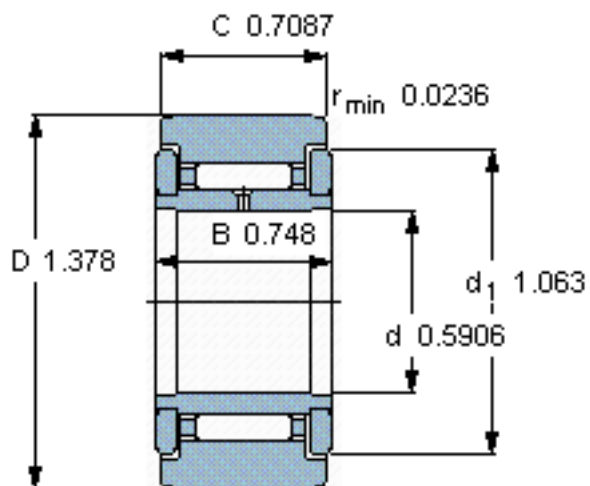

SKF NATR 15参数

主要尺寸	D	35	mm	-
	d	15	mm	-
	C	18	mm	-
基本额定载荷	C	9520	N	动载荷
	C_0	13700	N	静载荷
疲劳载荷极限	P_u	1560	N	-
最大径向载荷	F_{r}	11400	N	-
	F_{0r}	16300	N	-
极限转速	极限转速	4000	r/min	-
重量	重量	100	g	-
型号	型号	NATR 15	-	-

SKF NATR 15图片