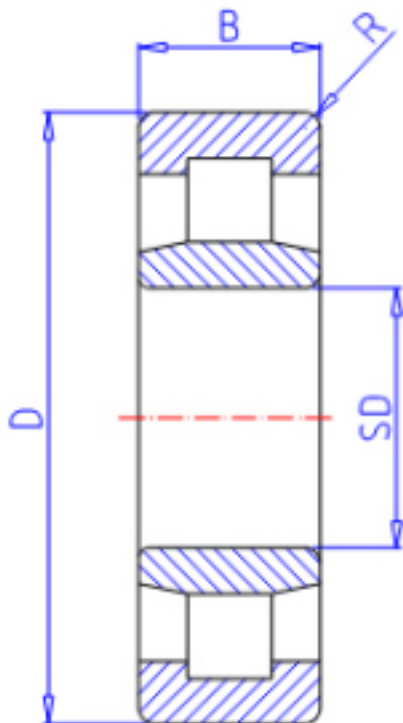

KOYO NU252参数

主要尺寸	SD	260	mm	内径
	D	480	mm	外径
	B	80	mm	宽度
	R	5.0	mm	(最小)
型号	ORDER	NU252		型号
基本额定载荷	C	1100000	N	动载荷
	C0	1580000	N	静载荷
极限转速	NG	1100	1/min	脂润滑
	NO	1300	1/min	油润滑

KOYO NU252图片

参考资料:<http://www.sozhou.com/p/eb66ebf4.html>