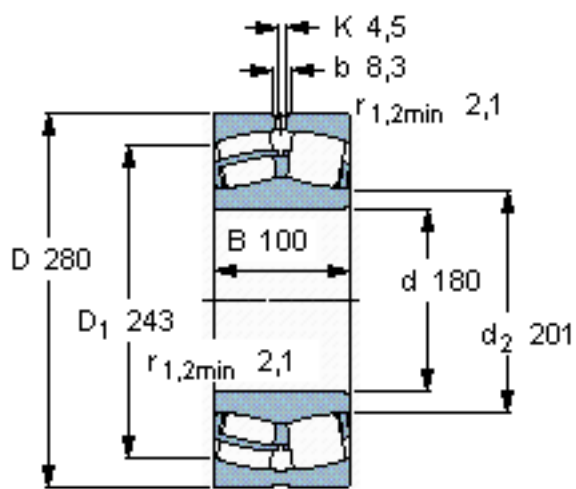

SKF 24036 CC/W33 *参数

主要尺寸	d	180	mm	-
	D	280	mm	-
	B	100	mm	-
基本额定载荷	C	1080000	N	动载荷
	C_0	1730000	N	静载荷
疲劳载荷极限	P_u	156000	N	-
额定转速	参考转速	1300	r/min	-
	极限转速	2200	r/min	-
重量	重量	23000	g	-
型号	* SKF 探索者轴承	24036 CC/W33 *	-	-

SKF 24036 CC/W33 *图片

计算系数
e 0,33
 Y_1 2
 Y_2 3
 Y_0 2

计算系数
e 0,33
 Y_1 2
 Y_2 3
 Y_0 2

参考资料:<http://www.sozhou.com/p/eb3789f4.html>