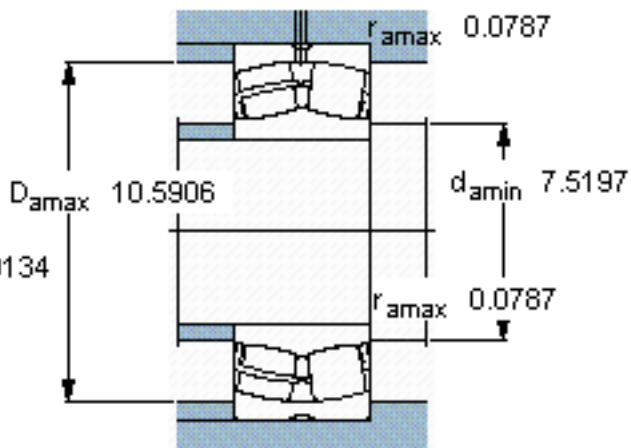

SKF 24036 CC/W33 *参数

主要尺寸	d	180	mm	-
	D	280	mm	-
	B	100	mm	-
基本额定载荷	C	1080000	N	动载荷
	C_0	1730000	N	静载荷
疲劳载荷极限	P_u	156000	N	-
额定转速	参考转速	1300	r/min	-
	极限转速	2200	r/min	-
重量	重量	23000	g	-
型号	* SKF 探索者轴承	24036 CC/W33 *	-	-

SKF 24036 CC/W33 *图片

计算系数
e 0,33
 Y_1 2
 Y_2 3
 Y_0 2

计算系数
e 0,33
 Y_1 2
 Y_2 3
 Y_0 2

参考资料:<http://www.sozhou.com/p/eb3789f4.html>