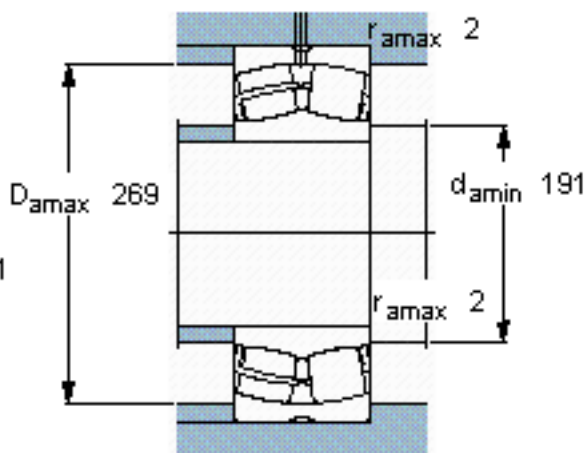

SKF 24036 CC/W33 *参数

主要尺寸	d	180	mm	-
	D	280	mm	-
	B	100	mm	-
基本额定载荷	C	1080000	N	动载荷
	C_0	1730000	N	静载荷
疲劳载荷极限	P_u	156000	N	-
额定转速	参考转速	1300	r/min	-
	极限转速	2200	r/min	-
重量	重量	23000	g	-
型号	* SKF 探索者轴承	24036 CC/W33 *	-	-

SKF 24036 CC/W33 *图片

计算系数
e 0,33
 Y_1 2
 Y_2 3
 Y_0 2

计算系数
e 0,33
 Y_1 2
 Y_2 3
 Y_0 2

参考资料:<http://www.sozhou.com/p/eb3789f4.html>