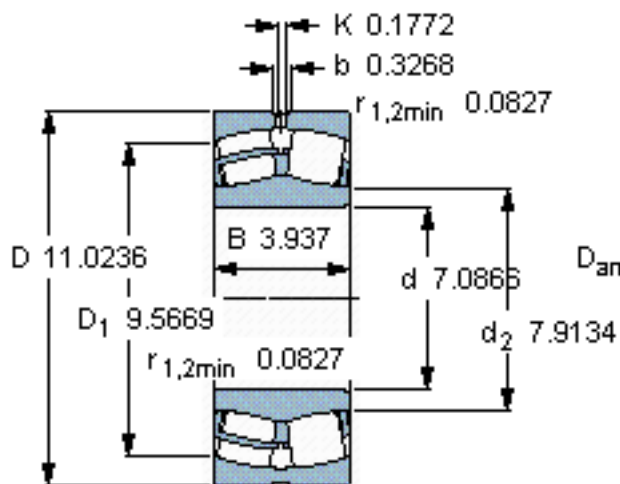

SKF 24036 CC/W33 *参数

主要尺寸	d	180	mm	-
	D	280	mm	-
	B	100	mm	-
基本额定载荷	C	1080000	N	动载荷
	C_0	1730000	N	静载荷
疲劳载荷极限	P_u	156000	N	-
额定转速	参考转速	1300	r/min	-
	极限转速	2200	r/min	-
重量	重量	23000	g	-
型号	* SKF 探索者轴承	24036 CC/W33 *	-	-

SKF 24036 CC/W33 *图片

计算系数
e 0,33
 Y_1 2
 Y_2 3
 Y_0 2

计算系数
e 0,33
 Y_1 2
 Y_2 3
 Y_0 2

参考资料:<http://www.sozhou.com/p/eb3789f4.html>