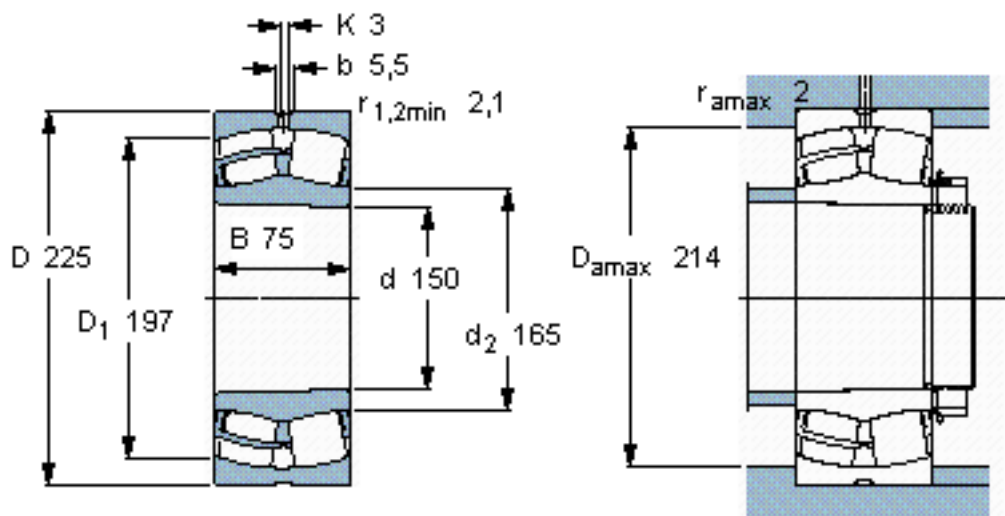

SKF 24030 CCK30/W33 \*参数

主要尺寸	d	150	mm	-
	D	225	mm	-
	B	75	mm	-
基本额定载荷	C	655000	N	动载荷
	$C_0$	1040000	N	静载荷
疲劳载荷极限	$P_u$	100000	N	-
额定转速	参考转速	1800	r/min	-
	极限转速	2600	r/min	-
重量	重量	10500	g	-
型号	* SKF 探索者轴承	24030 CCK30/W33 *	-	-

SKF 24030 CCK30/W33 \*图片

圆锥孔，圆锥  
1: 30

参考资料:<http://www.sozhou.com/p/eb2cd7d5.html>

圆锥孔，圆锥  
1: 30