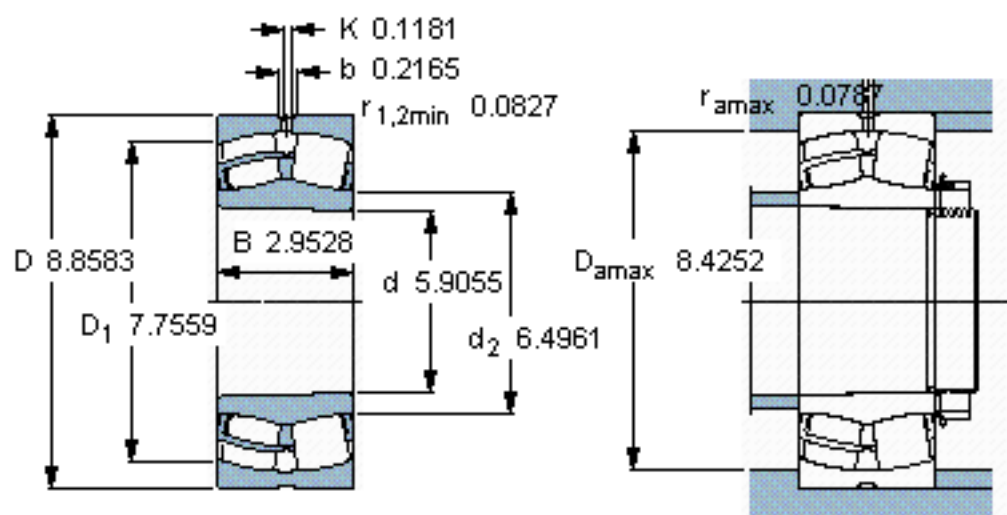

SKF 24030 CCK30/W33 \*参数

主要尺寸	d	150	mm	-
	D	225	mm	-
	B	75	mm	-
基本额定载荷	C	655000	N	动载荷
	$C_0$	1040000	N	静载荷
疲劳载荷极限	$P_u$	100000	N	-
额定转速	参考转速	1800	r/min	-
	极限转速	2600	r/min	-
重量	重量	10500	g	-
型号	* SKF 探索者轴承	24030 CCK30/W33 *	-	-

SKF 24030 CCK30/W33 \*图片

圆锥孔，圆锥  
1: 30

参考资料:<http://www.sozhou.com/p/eb2cd7d5.html>

圆锥孔，圆锥  
1: 30