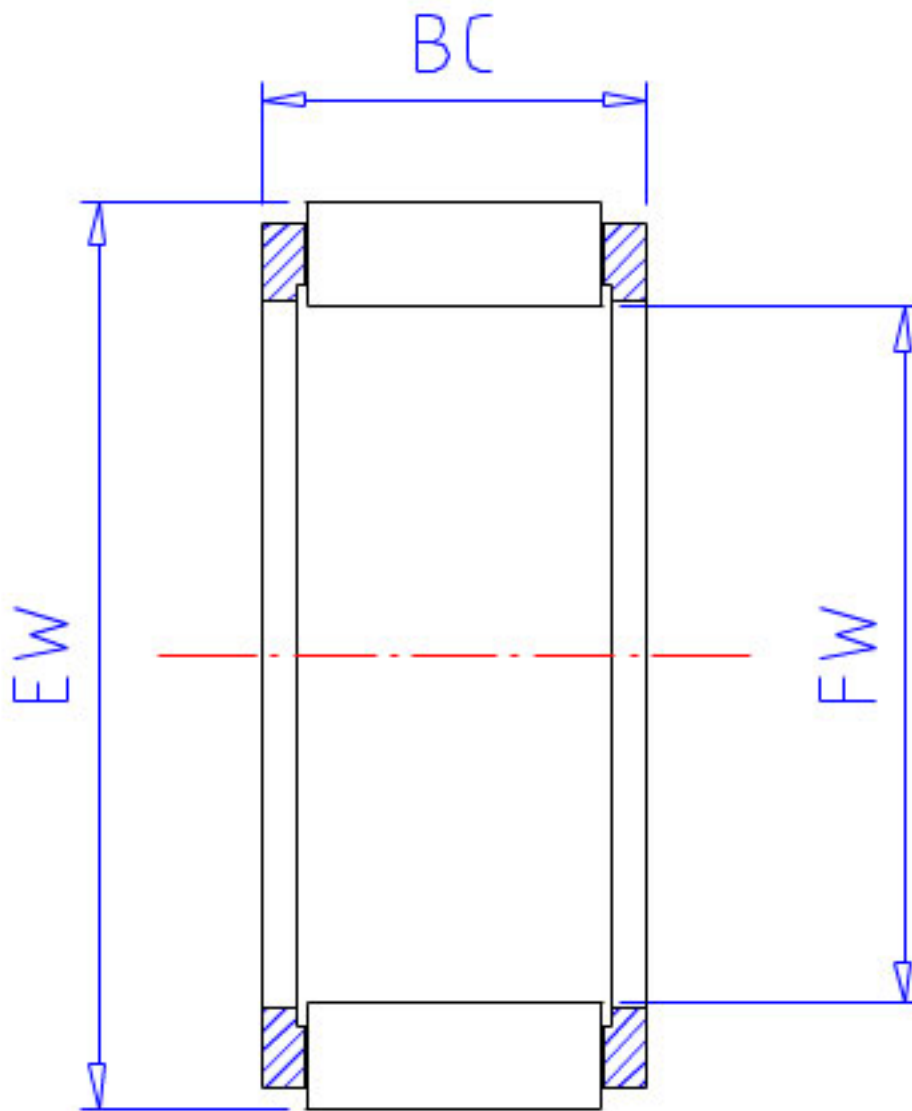

NSK FWF-202818-E参数

型号	型号	FWF-202818-E		-
外形尺寸	FW	20.00	mm	内径
	EW	28.00	mm	外径
	BC	18.0	mm	宽度
基本额定载荷	CR	18100	N	动载荷
	COR	19400	N	静载荷
	CRK	1840	kgf	动载荷
	CORK	1970	kgf	静载荷
重量	MASS	25.0	g	重量

NSK FWF-202818-E图片