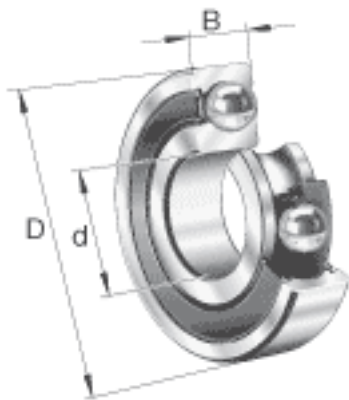

FAG 62304-2RSR参数

尺寸	d	20	mm	-
	D	52	mm	-
	B	21	mm	-
	D₂	44.4	mm	-
	D_{a max}	45	mm	-
	d₁	30.3	mm	-
	d_{a min}	27	mm	-
	r_{a max}	1	mm	-
	r_{min}	1.1	mm	-
重量	m	209	g	质量
基本额定载荷	C_r	16900	N	基本额定动载荷，径向
	C_{0r}	7900	N	基本额定静载荷，径向
极限转速	n_G	9500	r/min	极限转速
参考转速	n_B	0	r/min	参考速度
疲劳极限载荷	C_{ur}	495	N	疲劳极限载荷，径向

FAG 62304-2RSR图片