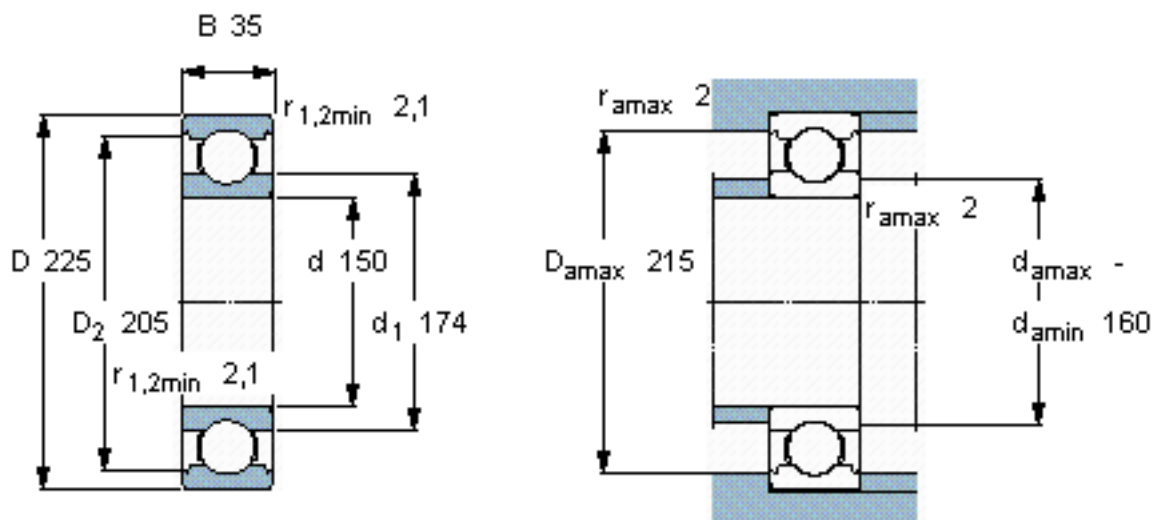

SKF 6030/W64参数

主要尺寸	d	150	mm	-
	D	225	mm	-
	B	35	mm	-
基本额定载荷	C	125000	N	动载荷
	C_0	125000	N	静载荷
疲劳载荷极限	P_u	3900	N	-
极限转速	极限转速	1600	r/min	-
重量	重量	4800	g	-
型号	* SKF 探索者轴承	6030/W64	-	-

SKF 6030/W64图片

计算系数

k_r 0,025