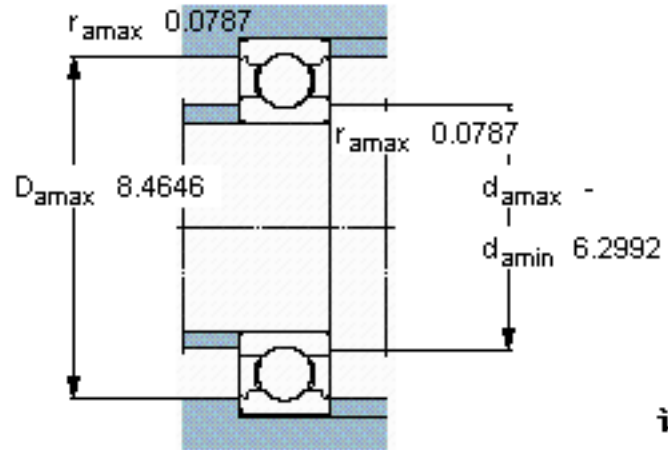

计算系数

k_r 0,025

f_0 16