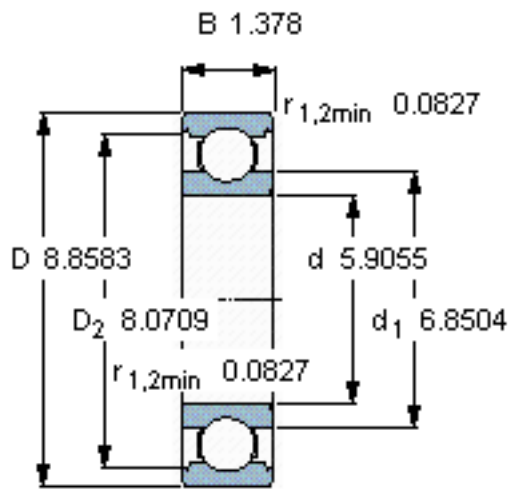

计算系数

k_r 0,025

f_0 16