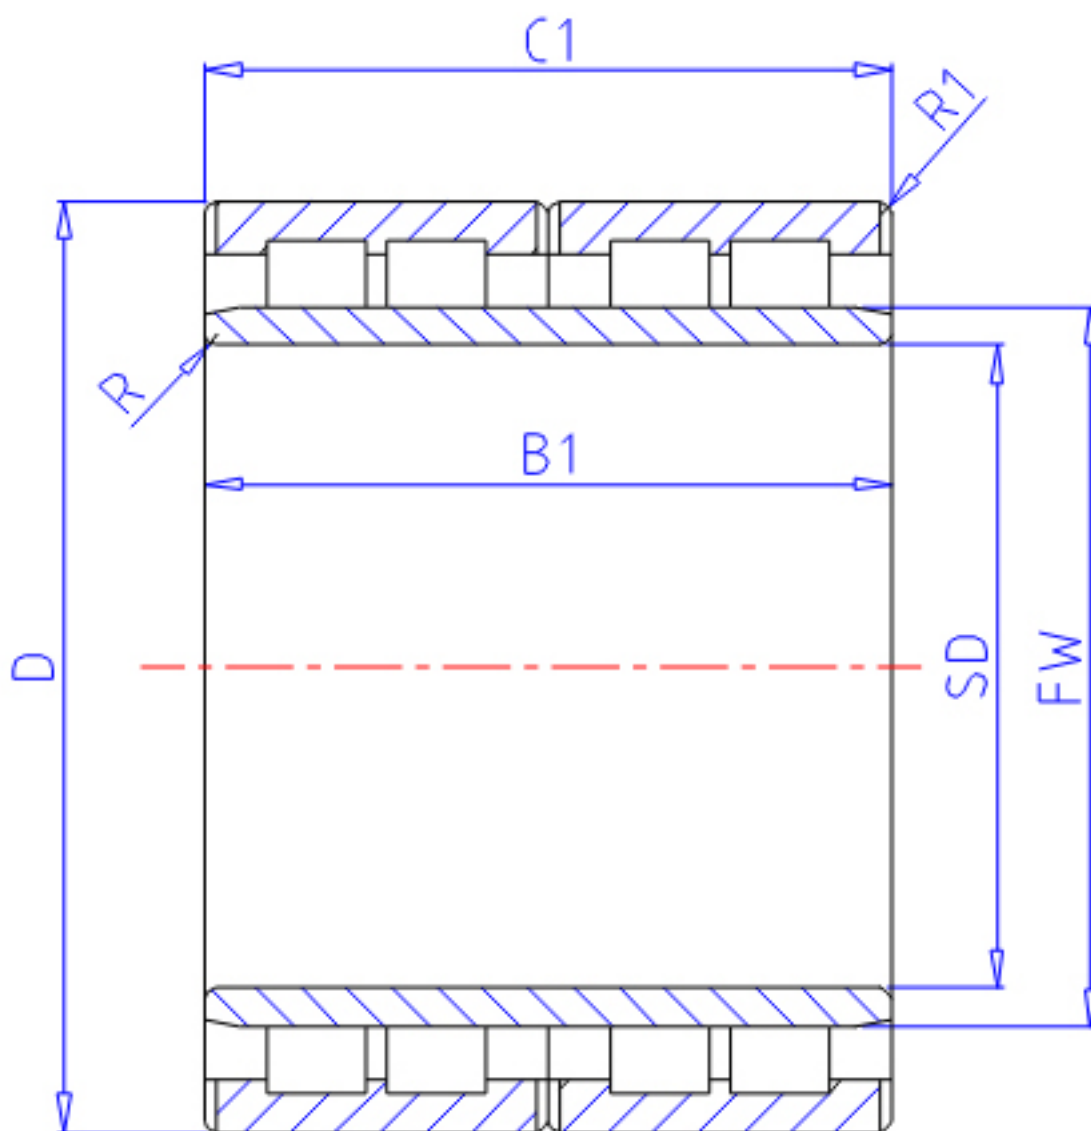

## NTN 4R3821参数

主要尺寸	SD	190	mm	-
	D	270	mm	外径
	B1	200	mm	宽度
	C1	200	mm	-
	R	2.5	mm	(最小)
	R2	2.5	mm	(最小)
	R1	2.5	mm	(最小)
型号	ORDER	4R3821		型号
基本额定载荷	CR	1260000	N	动载荷
	COR	3100000	N	静载荷
	CRF	128 000	kgf	动载荷
	CORF	315 000	kgf	静载荷
尺寸	FW	212	mm	-
重量	MASS	37500	g	重量

## NTN 4R3821图片

参考资料:<http://www.sozhou.com/p/eab5f988.html>