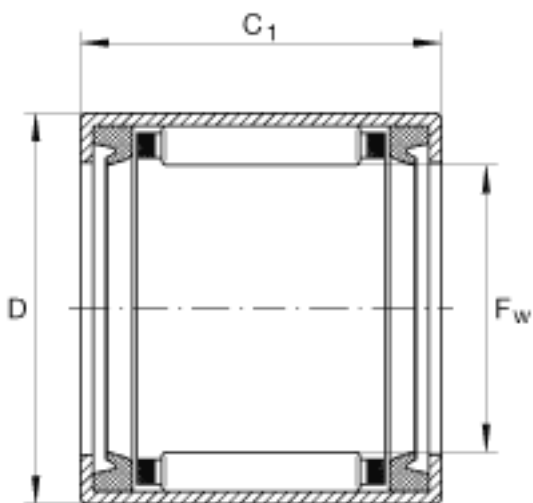

INA SCE1414-PP参数

尺寸	$F_w$	22.225	mm	-
	$D$	28.575	mm	-
	$C_1$	22.225	mm	-
重量	$m$	30	g	质量
基本额定载荷	$C_r$	16900	N	基本额定动载荷, 径向
	$C_{0r}$	27000	N	基本额定静载荷, 径向
极限转速	$n_G$	11400	r/min	极限转速
参考转速	$n_B$	8100	r/min	参考转速

INA SCE1414-PP图片

参考资料:<http://www.sozhou.com/p/ea75d114.html>