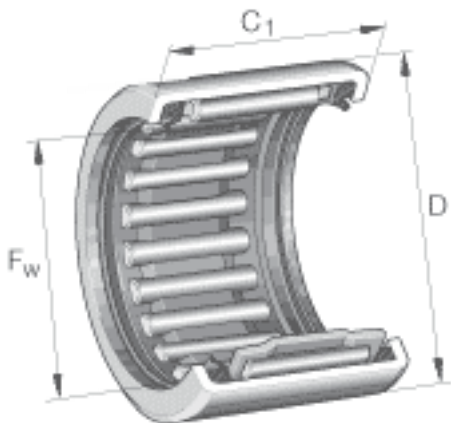

INA SCE1414-PP参数

尺寸	$F_w$	22.225	mm	-
	$D$	28.575	mm	-
	$C_1$	22.225	mm	-
重量	$m$	30	g	质量
基本额定载荷	$C_r$	16900	N	基本额定动载荷, 径向
	$C_{0r}$	27000	N	基本额定静载荷, 径向
极限转速	$n_G$	11400	r/min	极限转速
参考转速	$n_B$	8100	r/min	参考转速

INA SCE1414-PP图片

参考资料:<http://www.sozhou.com/p/ea75d114.html>