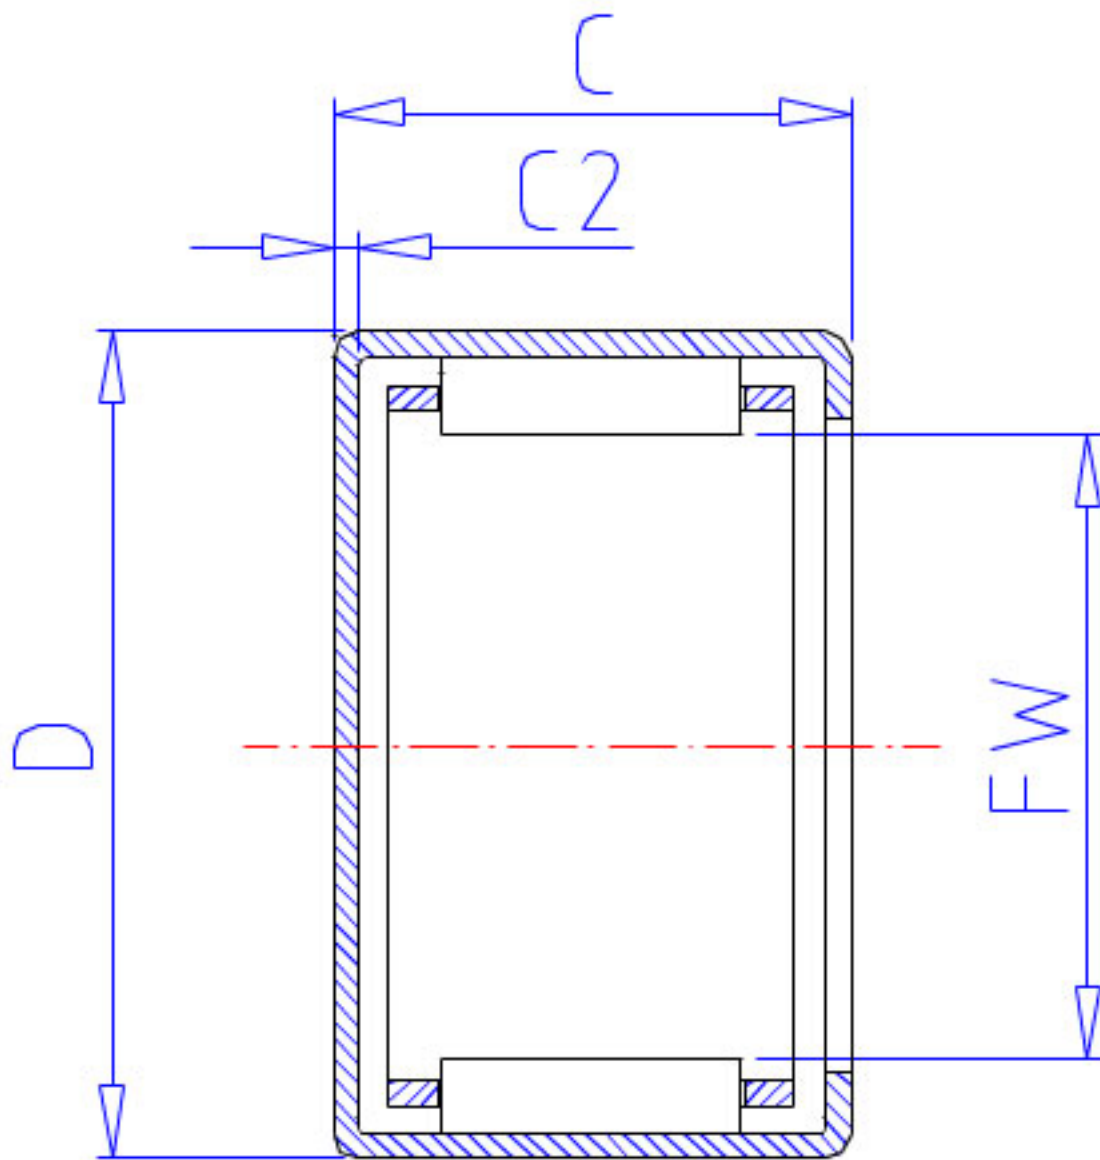

参考资料:<http://www.sozhou.com/p/ea6b2221.html>